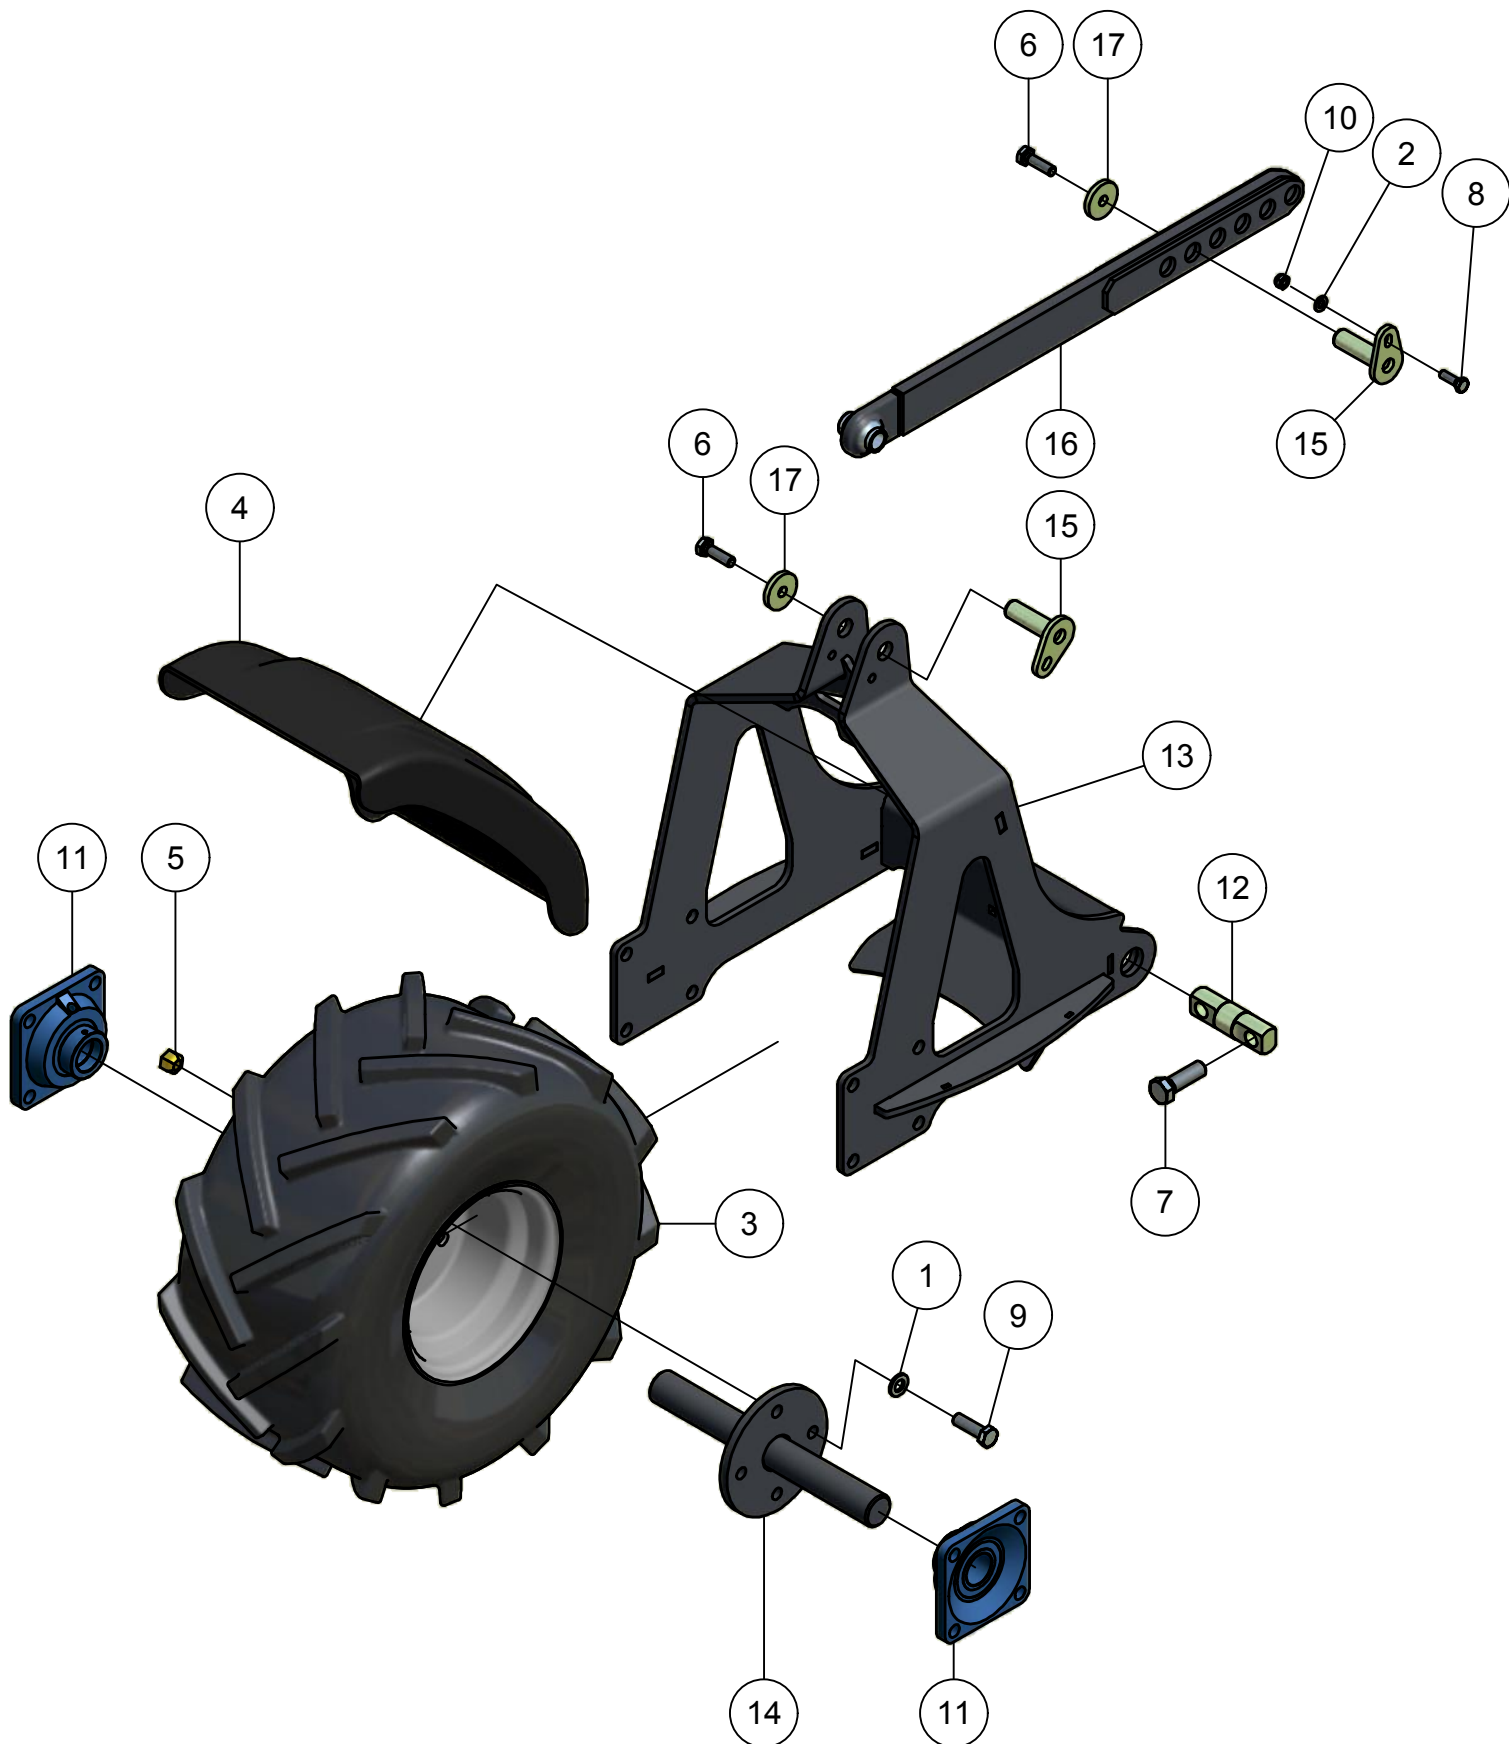

01.05. Aandrijving verdeler

A - Hydromotor

01.05. Stuklijst aandrijving verdeler

Stukn.	Artikelnummer	Omschrijving	Aant.	Opmerking
27	PRS0579	Motor bevestiging	1	
28	121892	Seeerring huis 72	4	
29	125796	Keerring	2	
30	125801	Pasring RVS	1	
31	NGE094	Inschroef koppeling	1	
32	NKS012	Vetleiding	1	
33	NGE093	Koppeling	1	
34	NKS001	Nippel	1	
35	TEE110	Buis BU-draad 1"	2	
36	125818	Mof BI-draad 1"	2	
37	124334	Hydromotor as 32	1	
38	125637	Inlegspie	1	
39	125820	Penschroef M12x90	4	
40	121183	Sluitring M12 DIN125A ELVZ	4	
41	122940	Moer M12ZB DIN985 ELVZ	4	
42	125814	Dop vetnippel	1	

02. Opklaparm

02. Stuklijst opklaparm

Stukn.	Artikelnummer	Omschrijving	Aant.	Opmerking
1	121142	Trillingsdemper ø40x40 type E	6	
2	121186	Sluitring M14 DIN125A ELVZ	2	
3	121884	Seegerring huis 47	4	
4	122686	Bout M14x120 DIN931 ELVZ	1	
5	122943	Moer M14ZB DIN985 ELVZ	1	
6	123591	Stangkoplager	2	
7	123688	Vetnippel	2	
8	339.01.052	Vulplaat borgblok	1	
9	200.30.100	Oplegpen 30x100	1	
10	311.01.015	Bus opklapborging	1	
11	338.01.005	Frame verstevigingsplaat	3	
12	338.02.001	Opklaparm 6,8m links	1	
13	338.02.002	Opklaparm 6,8m rechts	1	
14	338.03.003	Contrastrip 3-voudig	1	
15	338.03.006	Slangsteun 3-voudig	1	
16	338.03.007	Slangsteun 2-voudig	1	
17	338.03.008	Slangsteun-enkelvoudig	1	
18	339.01.018	Vangblok HMPE	1	
19	339.03.035	Contrastrip L=280	1	
20	339.03.037	Contrastrip L=140	1	
21	339.03.039	Kunststof slangklem	24	
22	339.05.003	Opklapcil. elementafsch. D20/30-95	1	Afdichtset: 125660