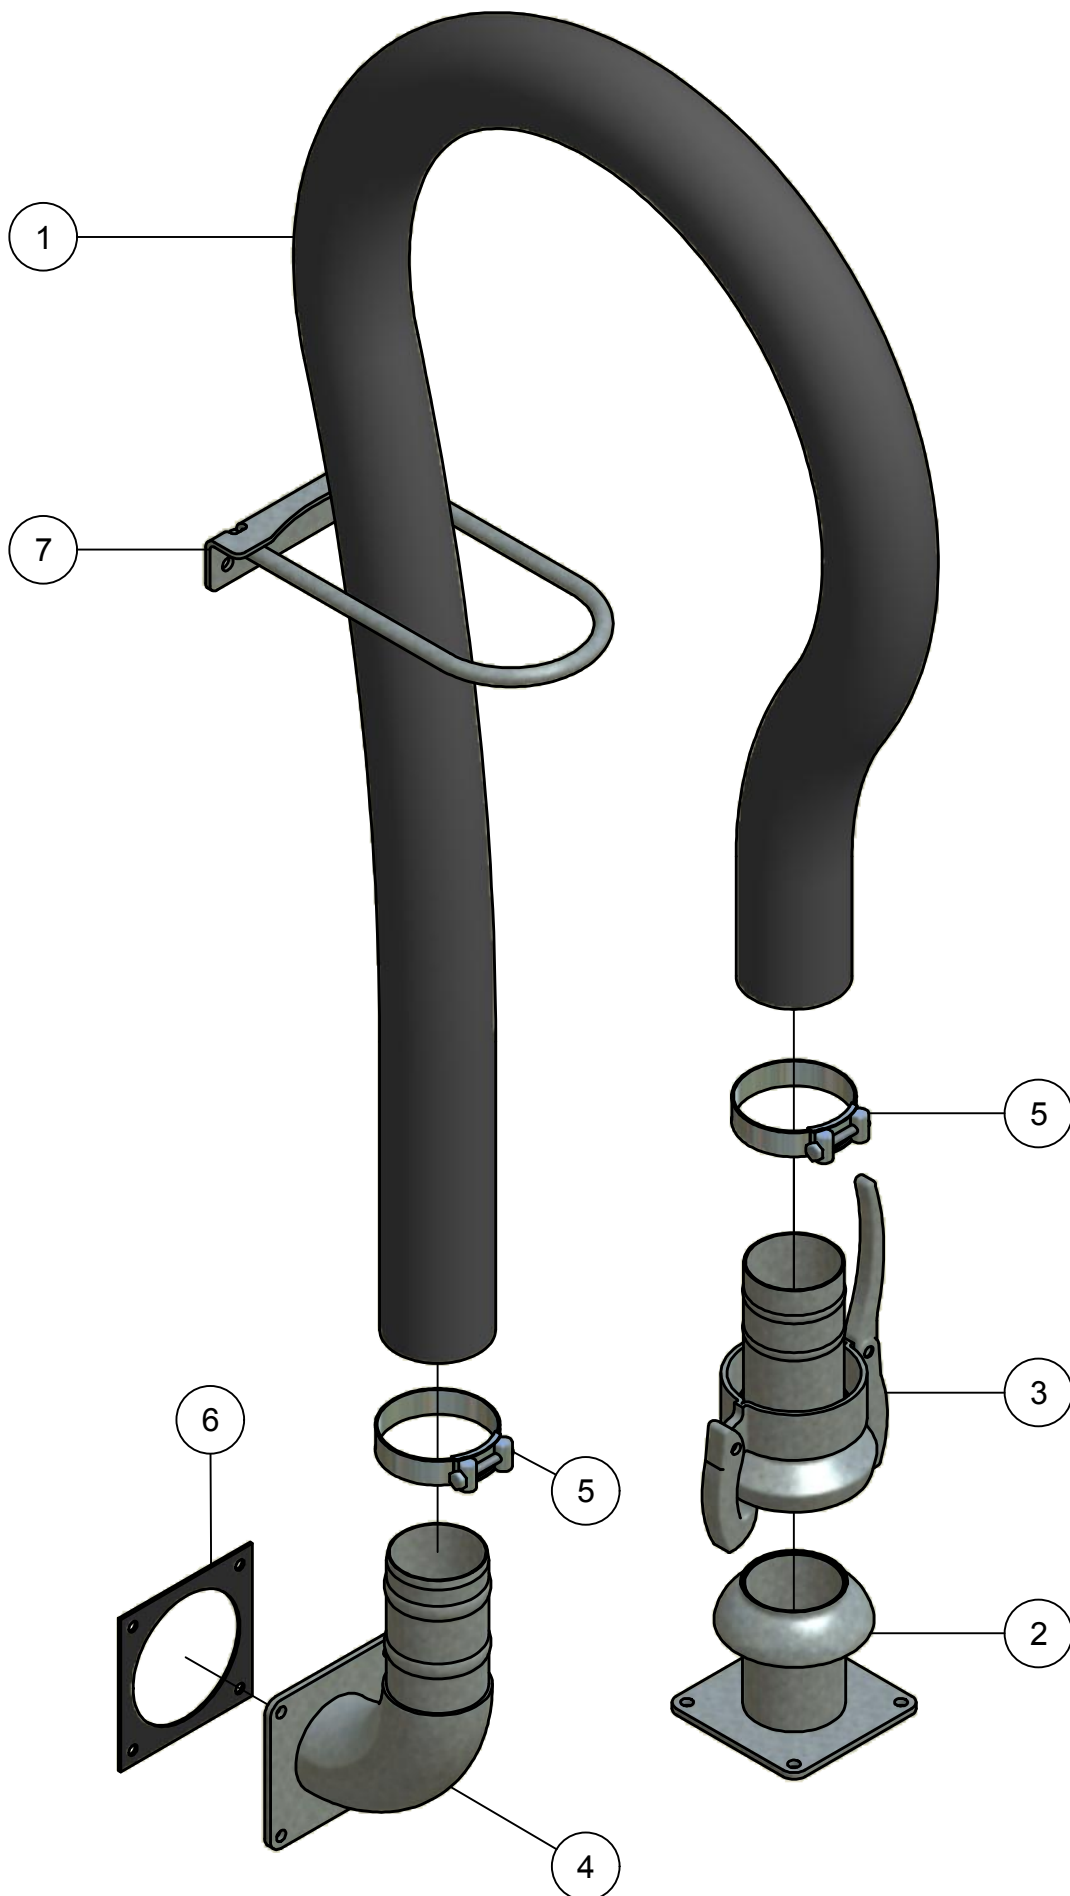

04.01. Toevoerslang 4"

04.01. Stuklijst toevoerslang 4"

Stukn.	Artikelnummer	Omschrijving	Aant.	Opmerking
1	121588	Zuigslang 4" grijs L=3 mtr.	1	
2	121634	KKV+ flens 4"	1	
3	121648	KKM 4" + tule	1	
4	121655	Flens 4"+ bocht 90° + tule	1	
5	121679	MAG slangklem 113-121mm	2	
6	122112	Vierkantpakking 6"	1	
7	316.03.020	Slang geleidingsteun L=407mm	1