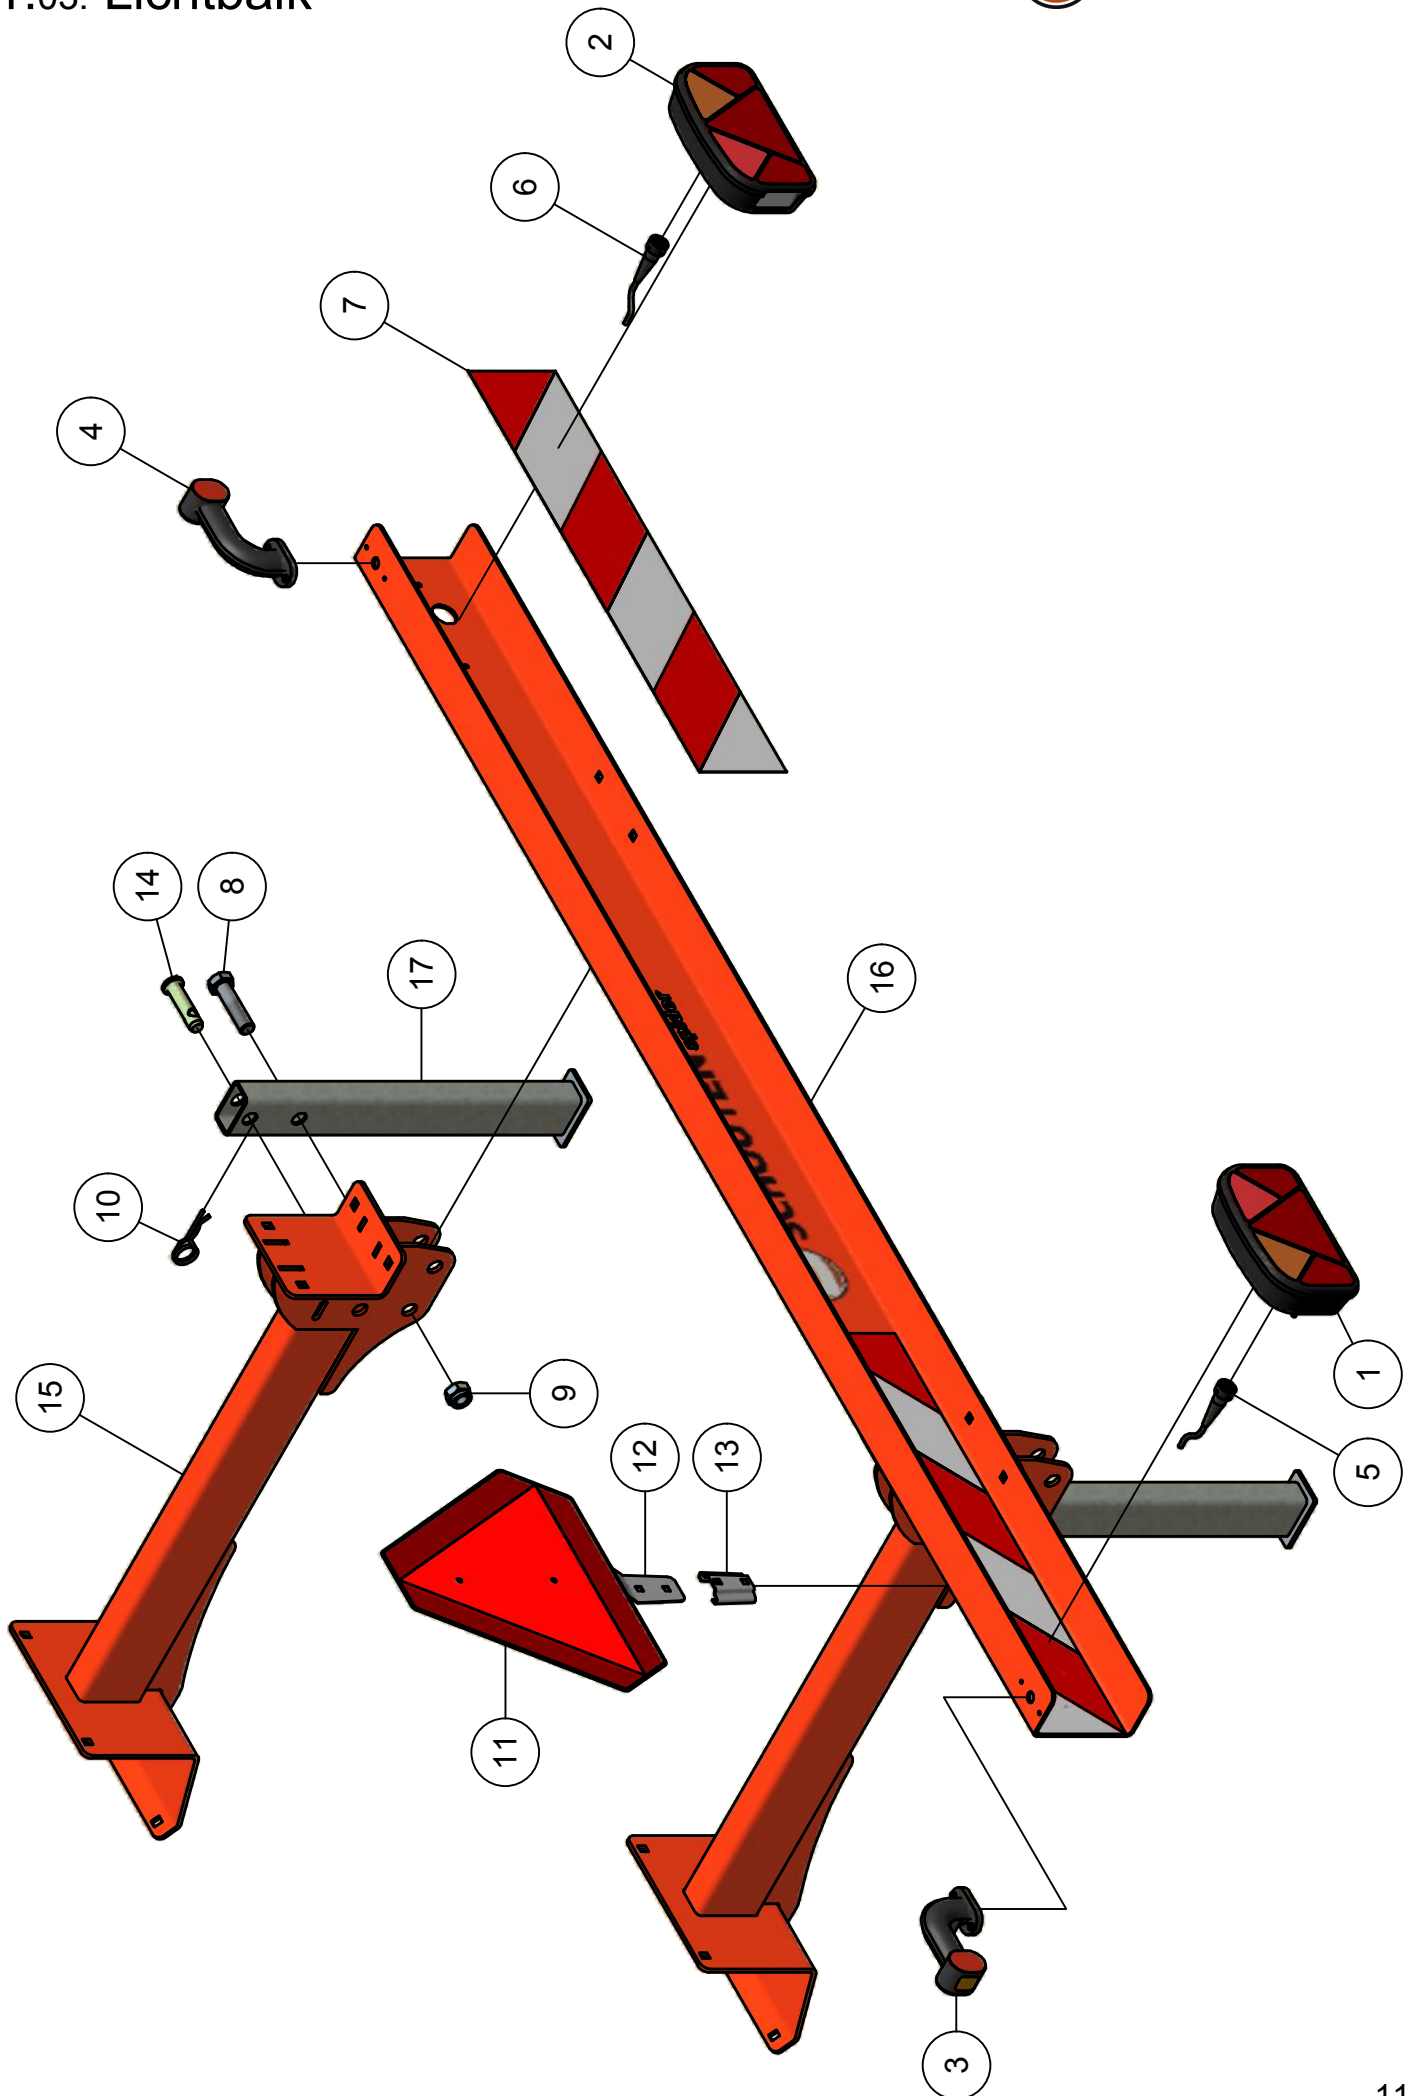

01.03. Stuklijst lichtbalk

Stukn.	Artikelnummer	Omschrijving	Aant.	Opmerking
1	122462	Lamp links	1	
2	122463	Lamp rechts	1	
3	122465	Markeringslamp rechts	1	
4	122466	Markeringslamp links	1	
5	122470	Kabel met bajonetaansluiting links	1	
6	122471	Kabel met bajonetaansluiting rechts	1	
7	122472	Reflektiemarkeringsticker(set l+r)	1	
8	122727	Bout M20x80 DIN931 ELVZ	2	
9	122950	Moer M20ZB DIN985 ELVZ	2	
10	123205	Borgveer 4mm dubbel	2	
11	125365	Driehoekbord	1	
12	125366	Strip voor bord	1	
13	125367	Steun voor bord	1	
14	125710	Pen ø19x76	2	
15	338.01.002	Lichtbalk bevestiging	2	
16	338.01.003	Lichtbalk SP6834	1	
17	338.01.007	Steunpoot L=550mm	2