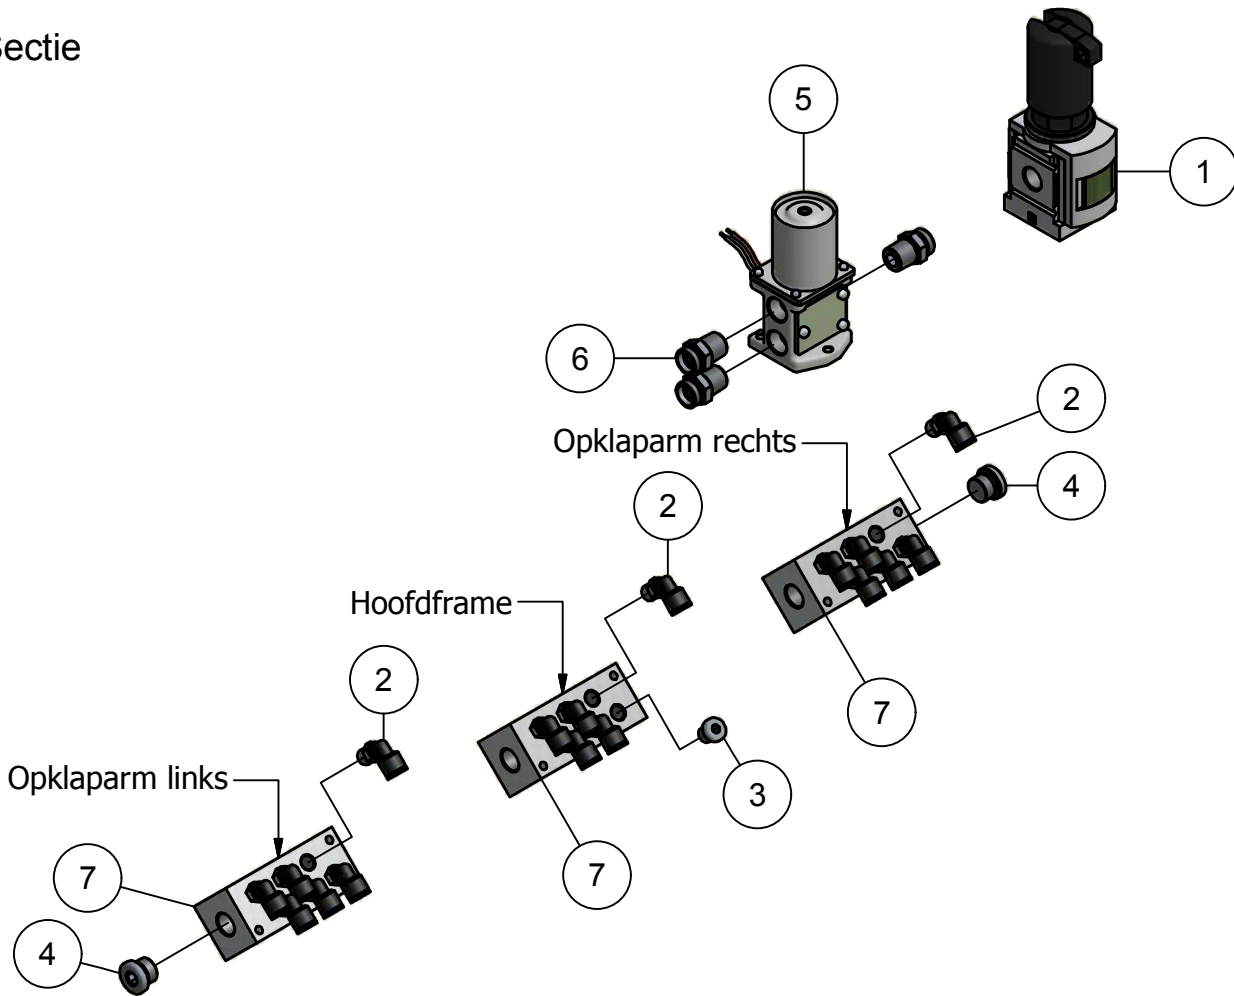

01.02. Luchtafsluiting

1 Sectie