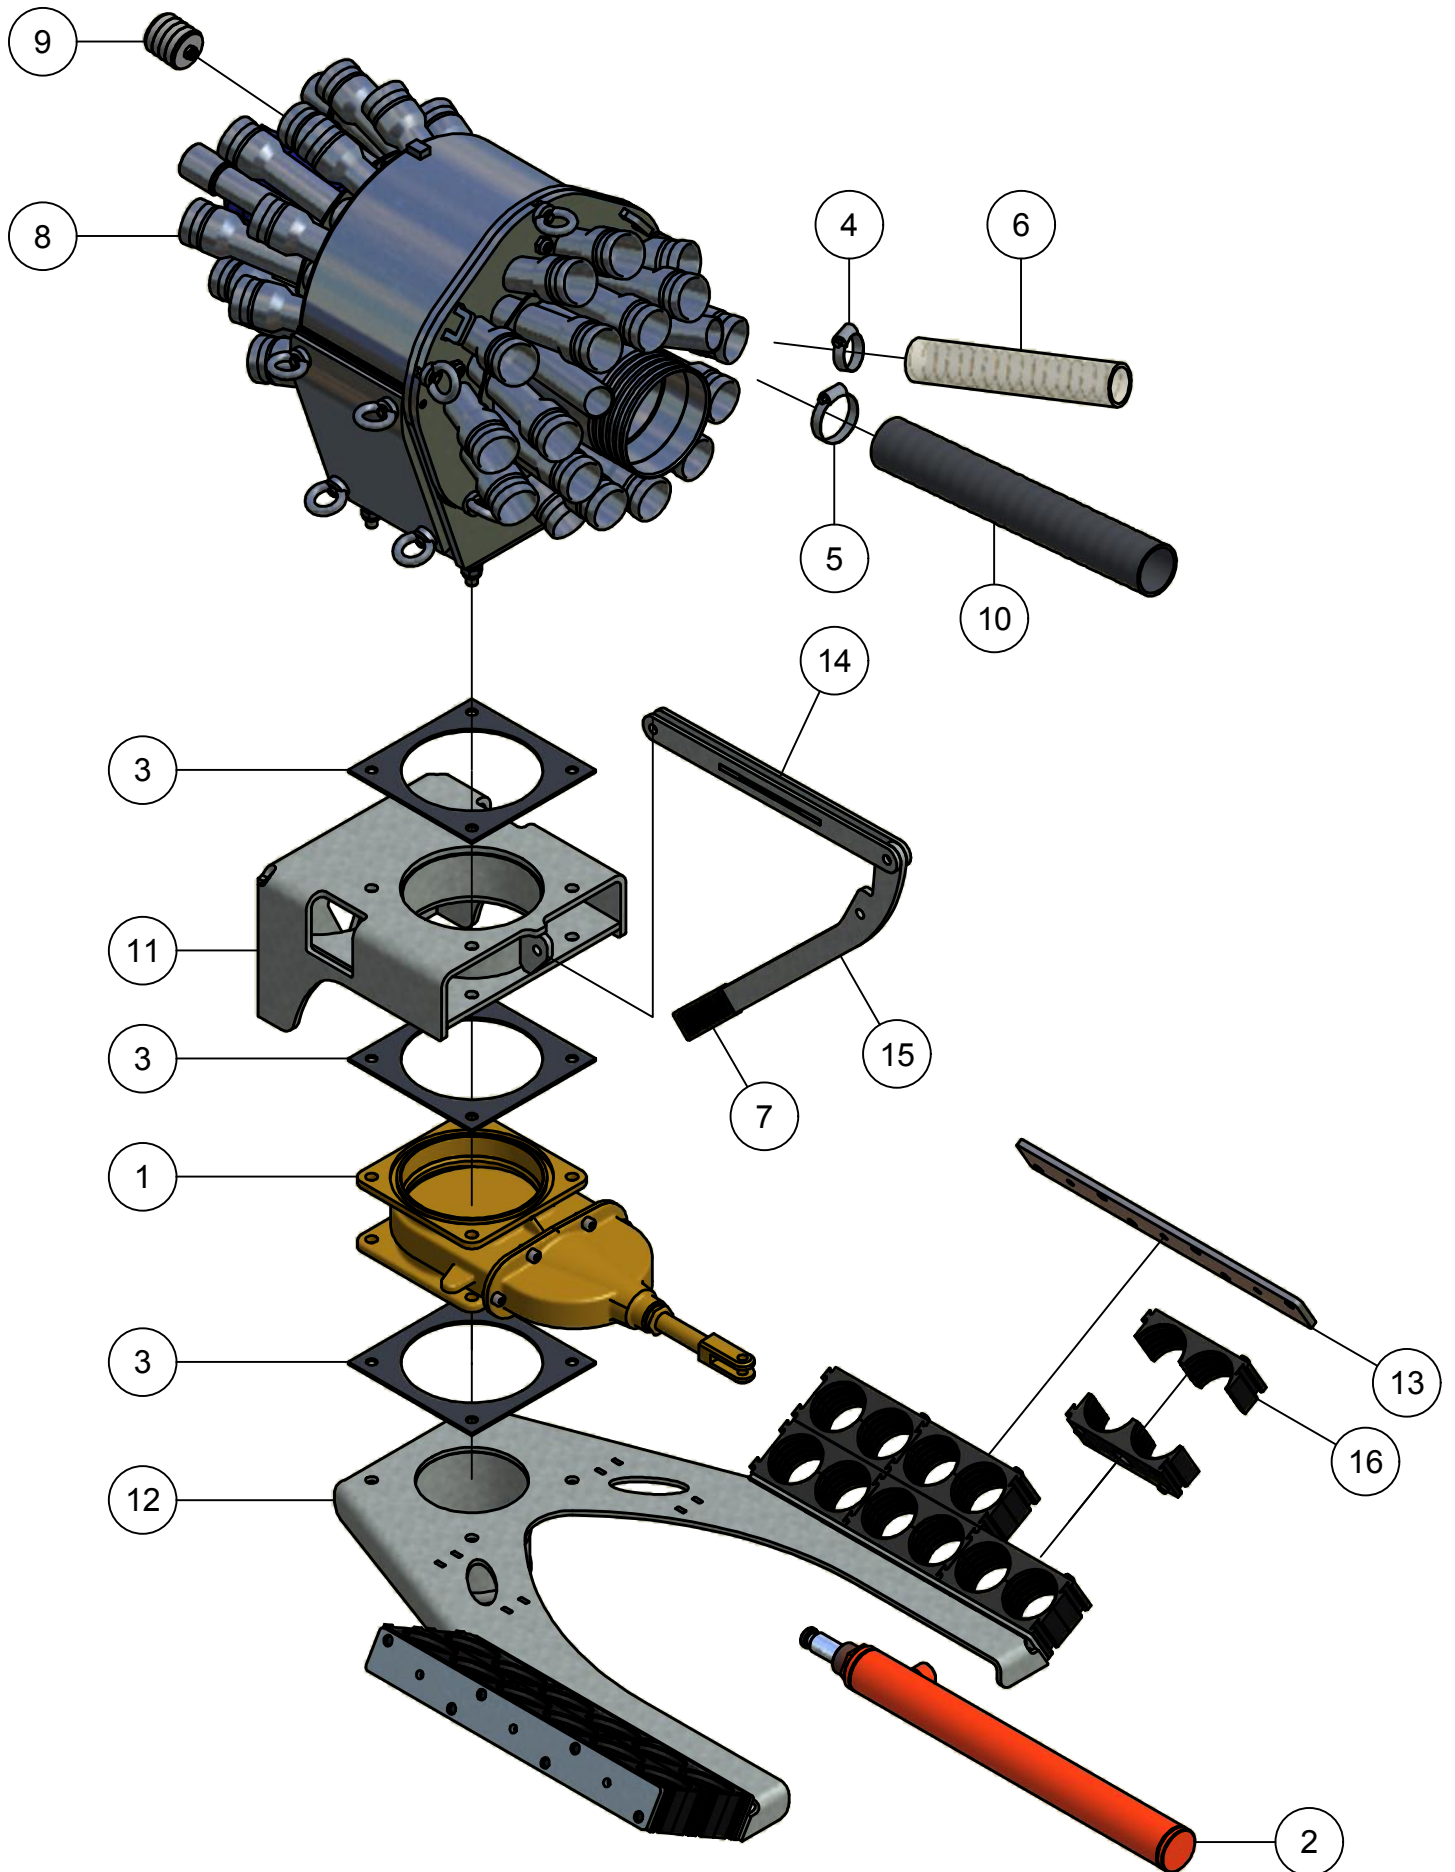

01.04. Verdeler toebehoren

01.04. Stuklijst verdeler toebehoren

Stukn.	Artikelnummer	Omschrijving	Aant.	Opmerking
1	122011	Afsluiter 6" vierkantflens	1	
2	122016	Cilinder afsluiter EW 6"	1	Optie
3	122112	Vierkantpakking 6"	3	
4	124905	Slangklem RVS	4	
5	124906	Slangklem RVS	34	
6	124990	PVC-slang blank p/mtr	(1)	
7	125515	Omdop zwart 30x8mm L100mm	1	
8	125970	Exa-cut verdeler ECL40 DN50	1	Zie pagina: 15 - 18
9	126047	Afsluitstop verdeler	6	
10	200.04.001	Schouten bemesterslang ø51mm p/mtr	(1)	Rollengte: 50mtr
11	338.03.001	Verdelersteun	1	
12	338.03.002	Slangsteun hoofdframe	1	
13	338.03.003	Contrastrip 3-voudig	2	
14	338.03.004	Trekhevel	1	
15	338.03.005	Hendel afsluiterbediening	1	
16	339.03.039	Kunststof slangklem	24