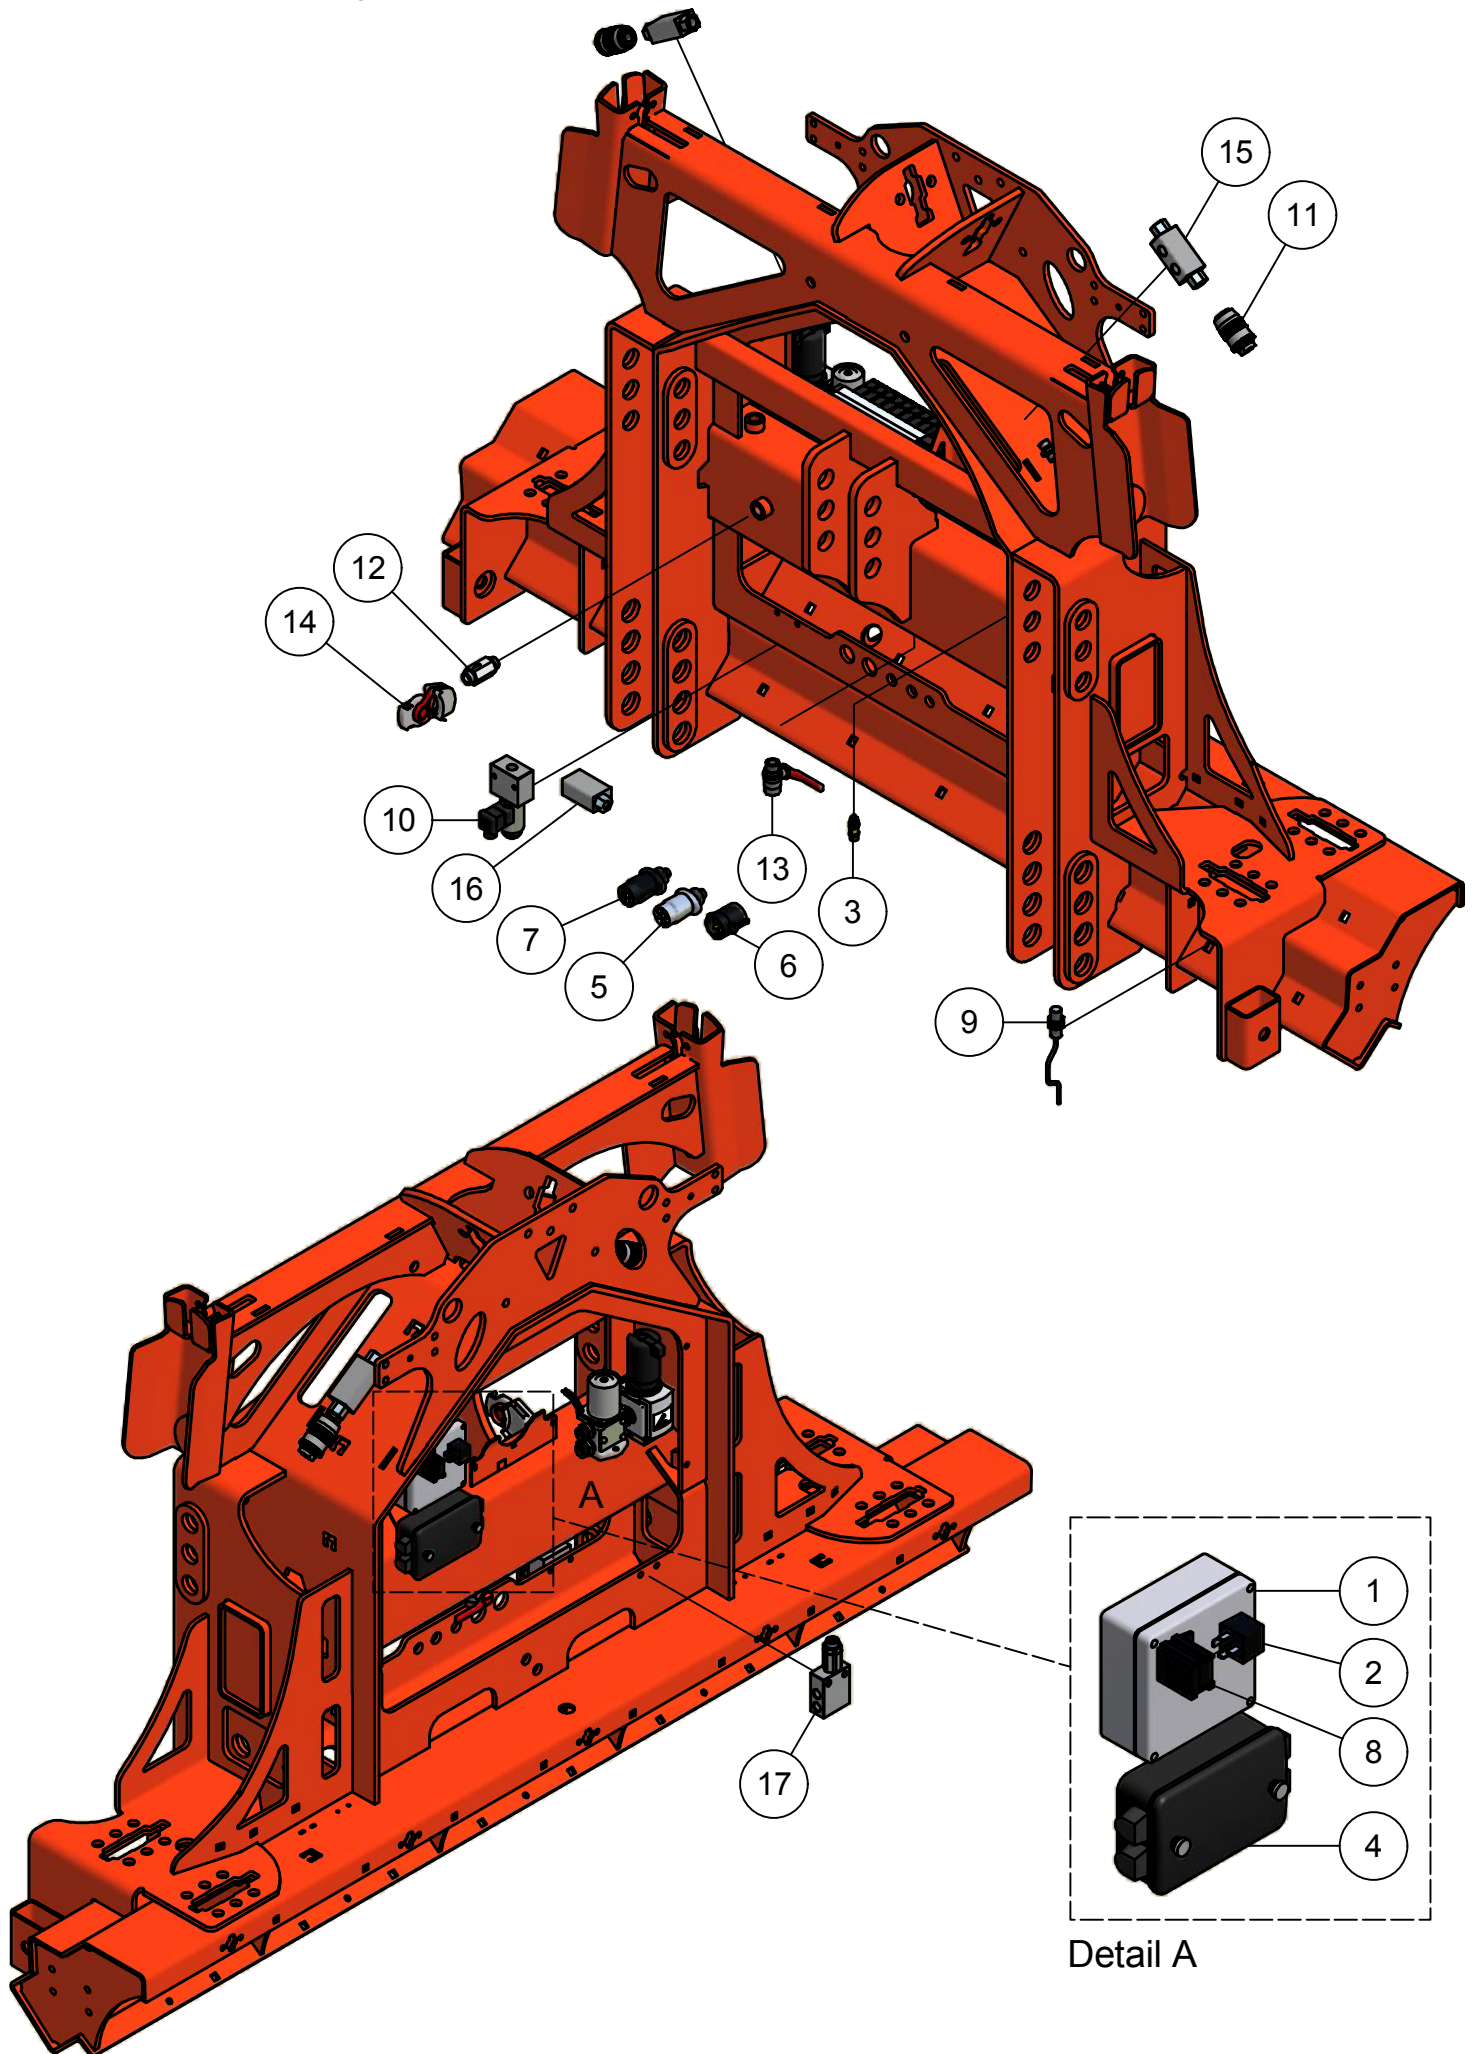

01. Hoofdframe

01. Stuklijst hoofdframe

Stukn.	Artikelnummer	Omschrijving	Aant.	Opmerking
1	121142	Trillingsdemper \varnothing 40x40 type E	5	
2	121977	Beugelgreep	2	
3	122311	Trillingsdemper \varnothing 75x51	1	
4	123205	Borgveer 4mm dubbel	2	
5	339.01.051	Vulplaat wig	4	
6	125710	Pen \varnothing 19x76	2	
7	200.20.070	Oplegpen 20x70	2	
8	200.30.100	Oplegpen 30x100	6	
9	310.01.013	Sluitring \varnothing 75x6	1	
10	327.05.005	Remcilinder met gaffel \varnothing 16x32	2	
11	338.01.001	Hoofdframe Spider 6,8m	1	
12	338.01.005	Frame verstevigingsplaat	2	
13	338.01.006	Brugstuk oplegpen \varnothing 30	8	
14	338.01.008	Steunpoot L=600mm	2	
15	338.01.009	Afschermplaat SP6834	1	
16	338.04.001	Opklapcilinder D35/60-562	2	Afdichtset: 123275
17	339.01.017	Borghaak	2	
18	339.01.045	Wig klein HMPE	4	
19	339.03.037	Contrastrip L=140	2	
20	339.03.039	Kunststof slangklem	12	

Detail A

01.01. Stuklijst elektra-hydrauliek

Stukn.	Artikelnummer	Omschrijving	Aant.	Opmerking
1	121068	Schakelkast 122x120x55mm	1	
2	121898	Relais 12V	1	
3	122233	Veiligheidsventiel 1/4" 2-6b	1	
4	122460	Verdeeldoos 32-polig	1	
5	122515	Stekker 7-polig Aluminium	1	
6	122516	Stekker 4-polig	1	
7	122517	Stekker 7-polig	1	
8	122519	Steeksokkel 9-polig	1	
9	123122	Turck inductieve sensor NPN	1	
10	123213	2/2 klep 3/8" NC 12Vdc	1	
11	123514	Smooterugslagklep 3/8"	2	
12	123749	Terugslagklep 1/2" Festo	1	
13	123993	Kogelkraan 1/2" bi-bu	1	
14	125150	Luchtsnelkoppeling rood wagenuitv.	1	
15	125245	Gestuurde terugslagklep 3/8"	2	
16	125247	Enkelgestuurde terugslagklep 1/4"	1	
17	125254	Volgordeklep 3/8"	1	