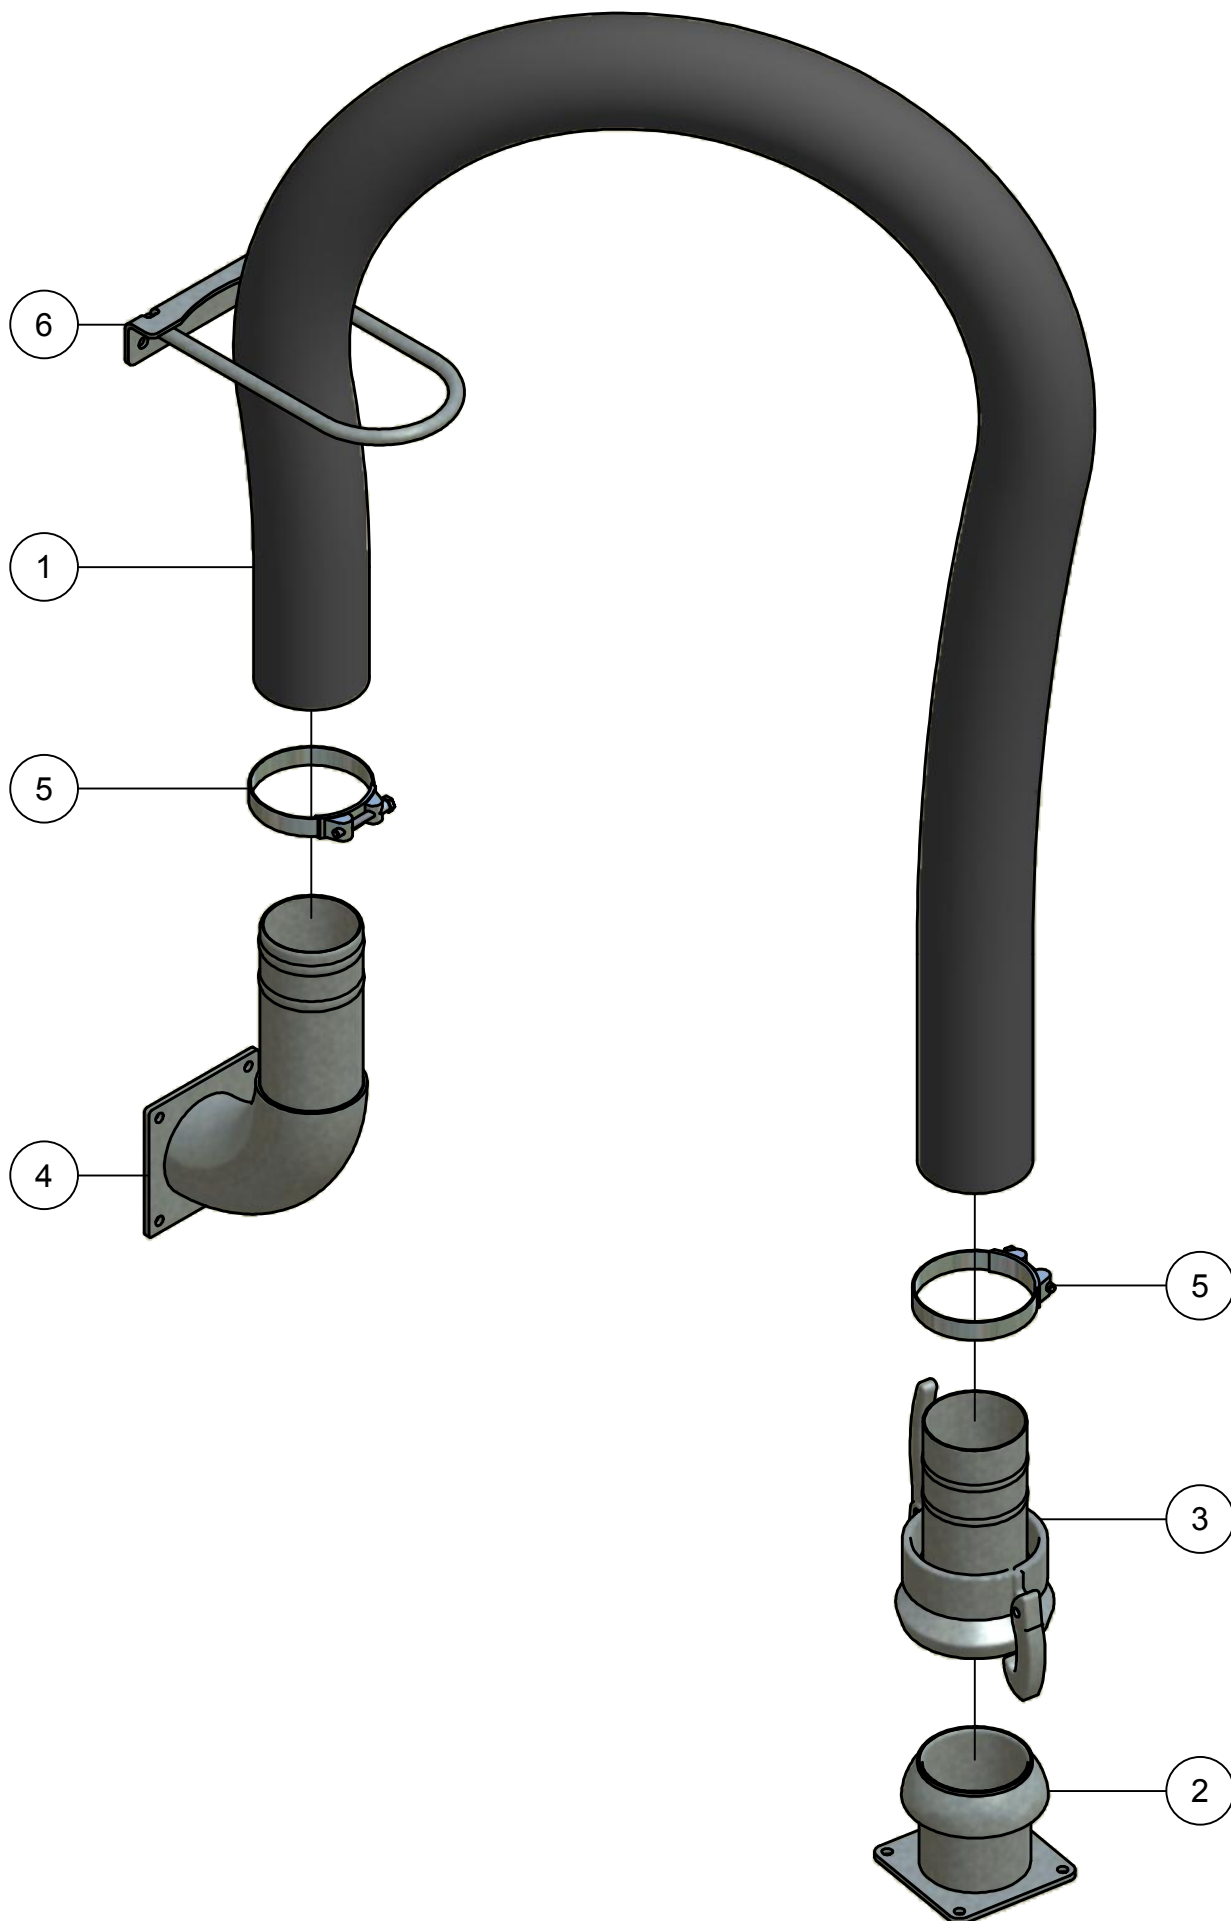

04.02. Toevoerslang 5"

04.02. Stuklijst toevoerslang 5"

Stukn.	Artikelnummer	Omschrijving	Aant.	Opmerking
1	121901	Zuigslang 5" grijs L=3 mtr.	1	
2	121925	KKV 5" + flens	1	
3	121935	KKM 5" + tule	1	
4	121944	Flens + tule 5" 90°	1	
5	124731	1-delige slangklem	2	
6	316.03.020	Slang geleidingsteun L=407mm	1