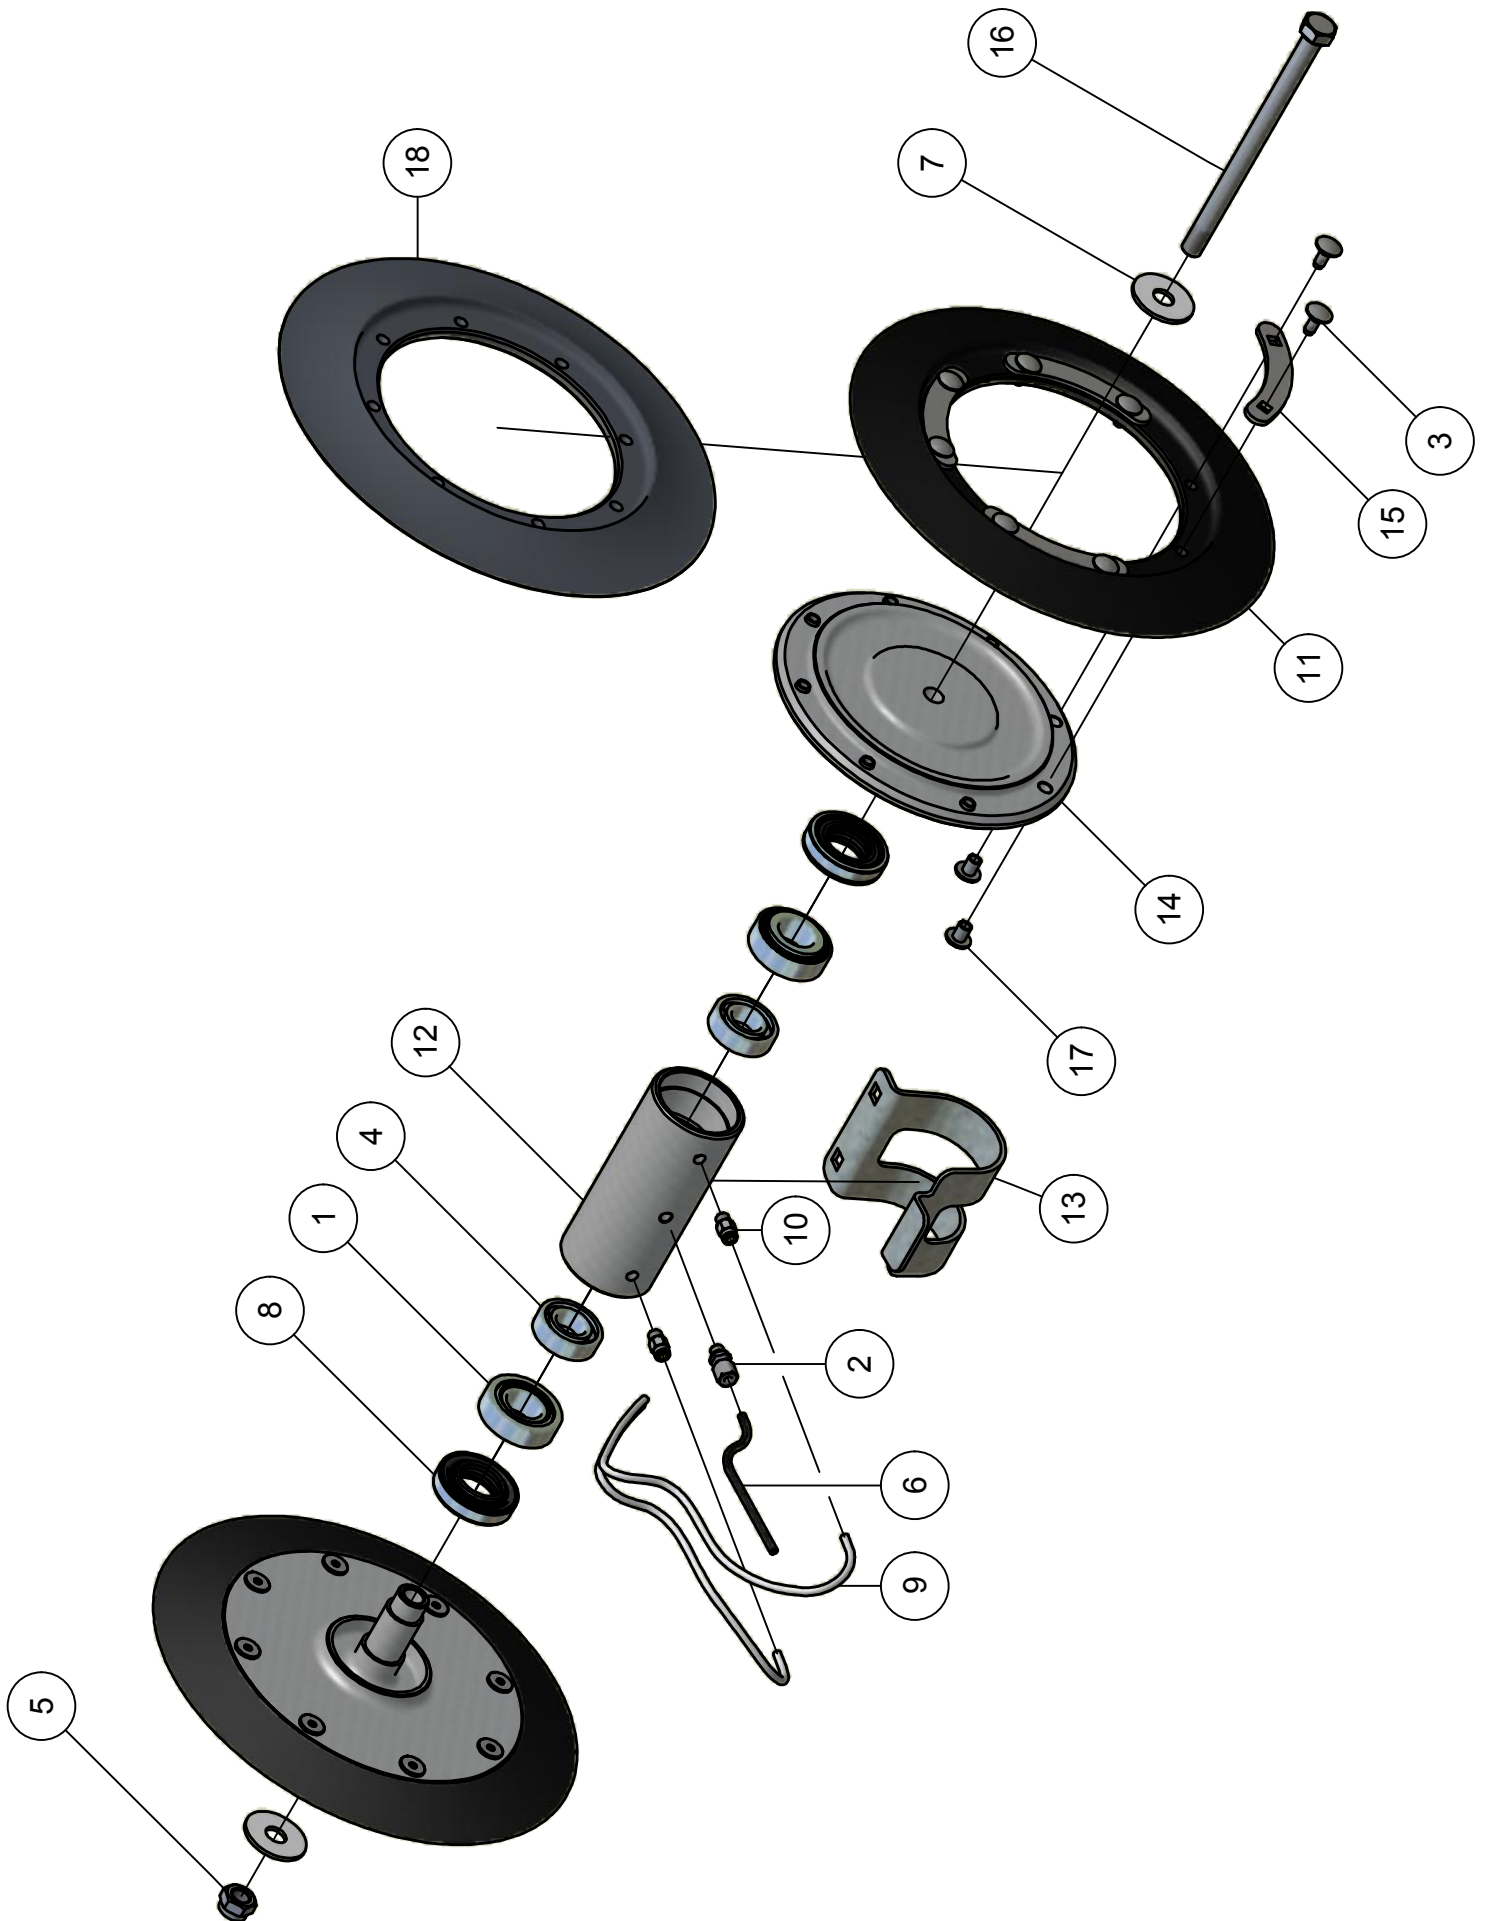

03.02. Kouterschijf

03.02. Stuklijst kouterschijf

Stukn.	Artikelnummer	Omschrijving	Aant.	Opmerking
1	121537	Conisch kegellager	2	
2	121624	Inschroefnippel M10x1 conisch	1	
3	122063	Slotbout M8x20 DIN603 RVS	16	
4	122090	Diepgroefkogellager	2	
5	122947	Moer M16ZB DIN985 RVS	1	
6	123809	Polyamide leiding ø6x1.5 vetgevuld	1	
7	125717	Carrosseriering M16 DIN9021A RVS-A2	2	
8	125729	Cassette seal	2	
9	125863	FE slang zilver	2	L= +/-400mm
10	125865	Inschroefkopp. M10x1K-ø6mm	2	
11	339.02.002	Kouterschijf	2	Standaard
12	339.02.003	Lagerhuis element	1	
13	339.02.004	Klembeugel lagerhuis	1	
14	339.02.005	Bevestigingsflens	2	
15	339.02.009	Bevestigingsstrip	8	
16	339.02.010	Borgbout M16 RVSA2	1	
17	339.02.013	Vlakke moer M8 RVSA2	16	
18	339.02.017	Kouterschijf staal ø360mm	2	Optie