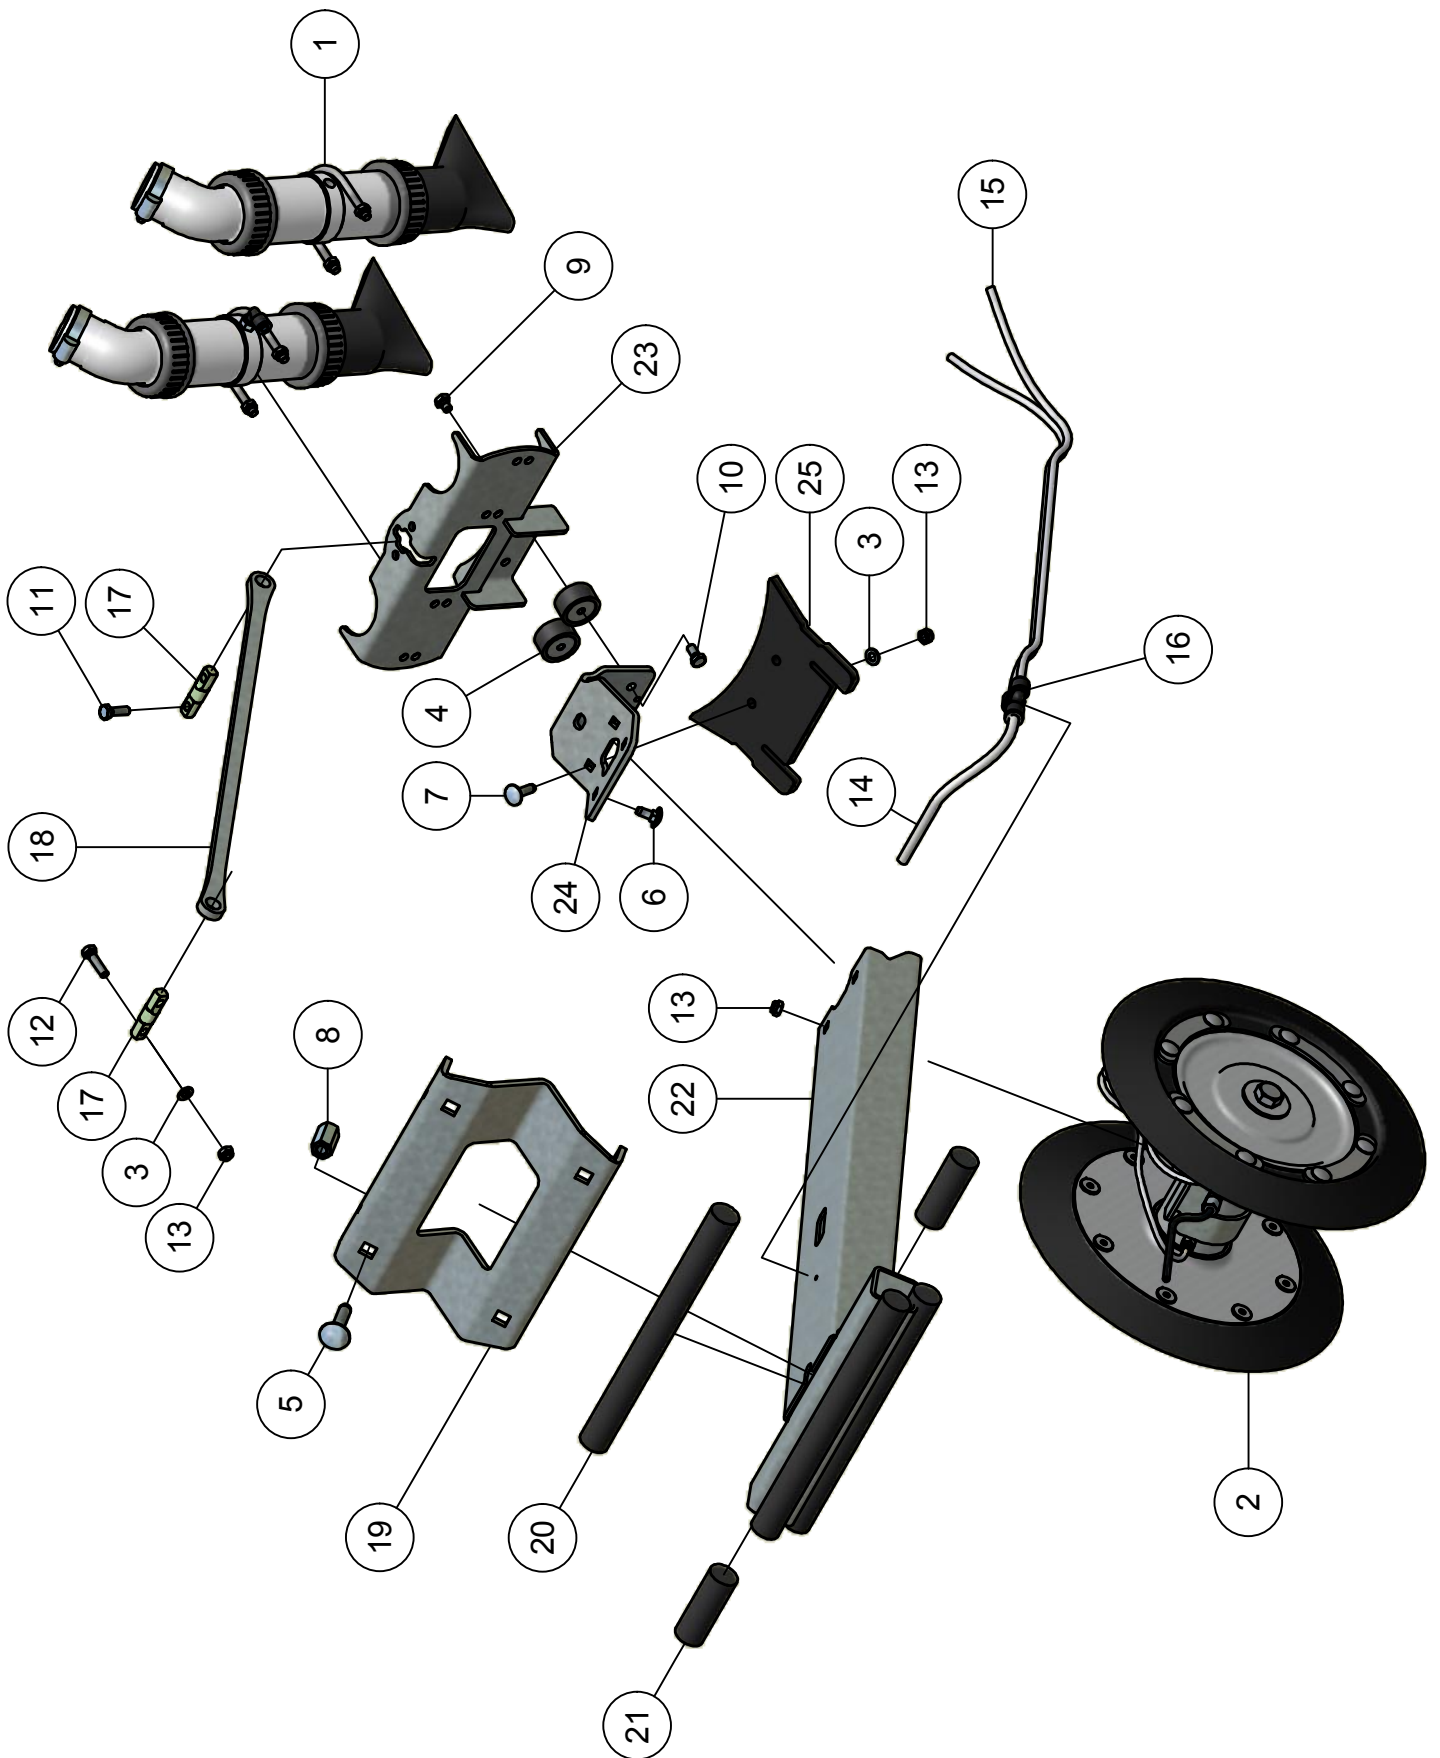

03. Stuklijst element

Stukn.	Artikelnummer	Omschrijving	Aant.	Opmerking
1		Pneumatic afsluiter compleet	2	Zie pagina: 27
2		Kouterschijf compleet	1	Zie pagina: 29
3	121203	Sluitring M8 DIN125A ELVZ	4	
4	121597	Trillingsdemper ø40x20 type C 70sh	2	
5	122048	Slotbout M12x50 DIN603 ELVZ kl.8.8	4	
6	122062	Slotbout M8x20 DIN603 ELVZ 8.8	2	
7	122066	Slotbout M8x30 DIN603 ELVZ kl.8.8	2	
8	122115	Hoge moer M12 DIN6334 ELVZ	4	
9	122826	Bout M8x10 DIN933 ELVZ	2	
10	122827	Bout M8x16 DIN933 ELVZ	2	
11	122830	Bout M8x25 DIN933 ELVZ	2	
12	122831	Bout M8x30 DIN933 ELVZ	2	
13	122967	Moer M8ZB DIN985 ELVZ	8	
14	124630	Lucht slang 10x1,5mm	(1)	Rollengte: 50mtr
15	124631	Lucht slang 8x1,25mm	(2)	Rollengte: 50mtr
16	124647	Insteeknippel Festo Y-stuk	1	
17	200.15.060	Oplegpen 15x60	2	
18	338.01.004	Parralelstang L=535	1	
19	339.01.014	Contra-plaat kort	1	
20	339.02.012	Torsie rubber ø30 L=320mm	3	
21	339.02.014	Torsie rubber ø30 L=85mm	2	
22	339.02.018	Element drager Type II	1	
23	339.02.019	Bevestiging luchtafsluiters	1	
24	339.02.020	Demper bevestiging	1	
25	339.02.021	Afschraper kouterschijf	1