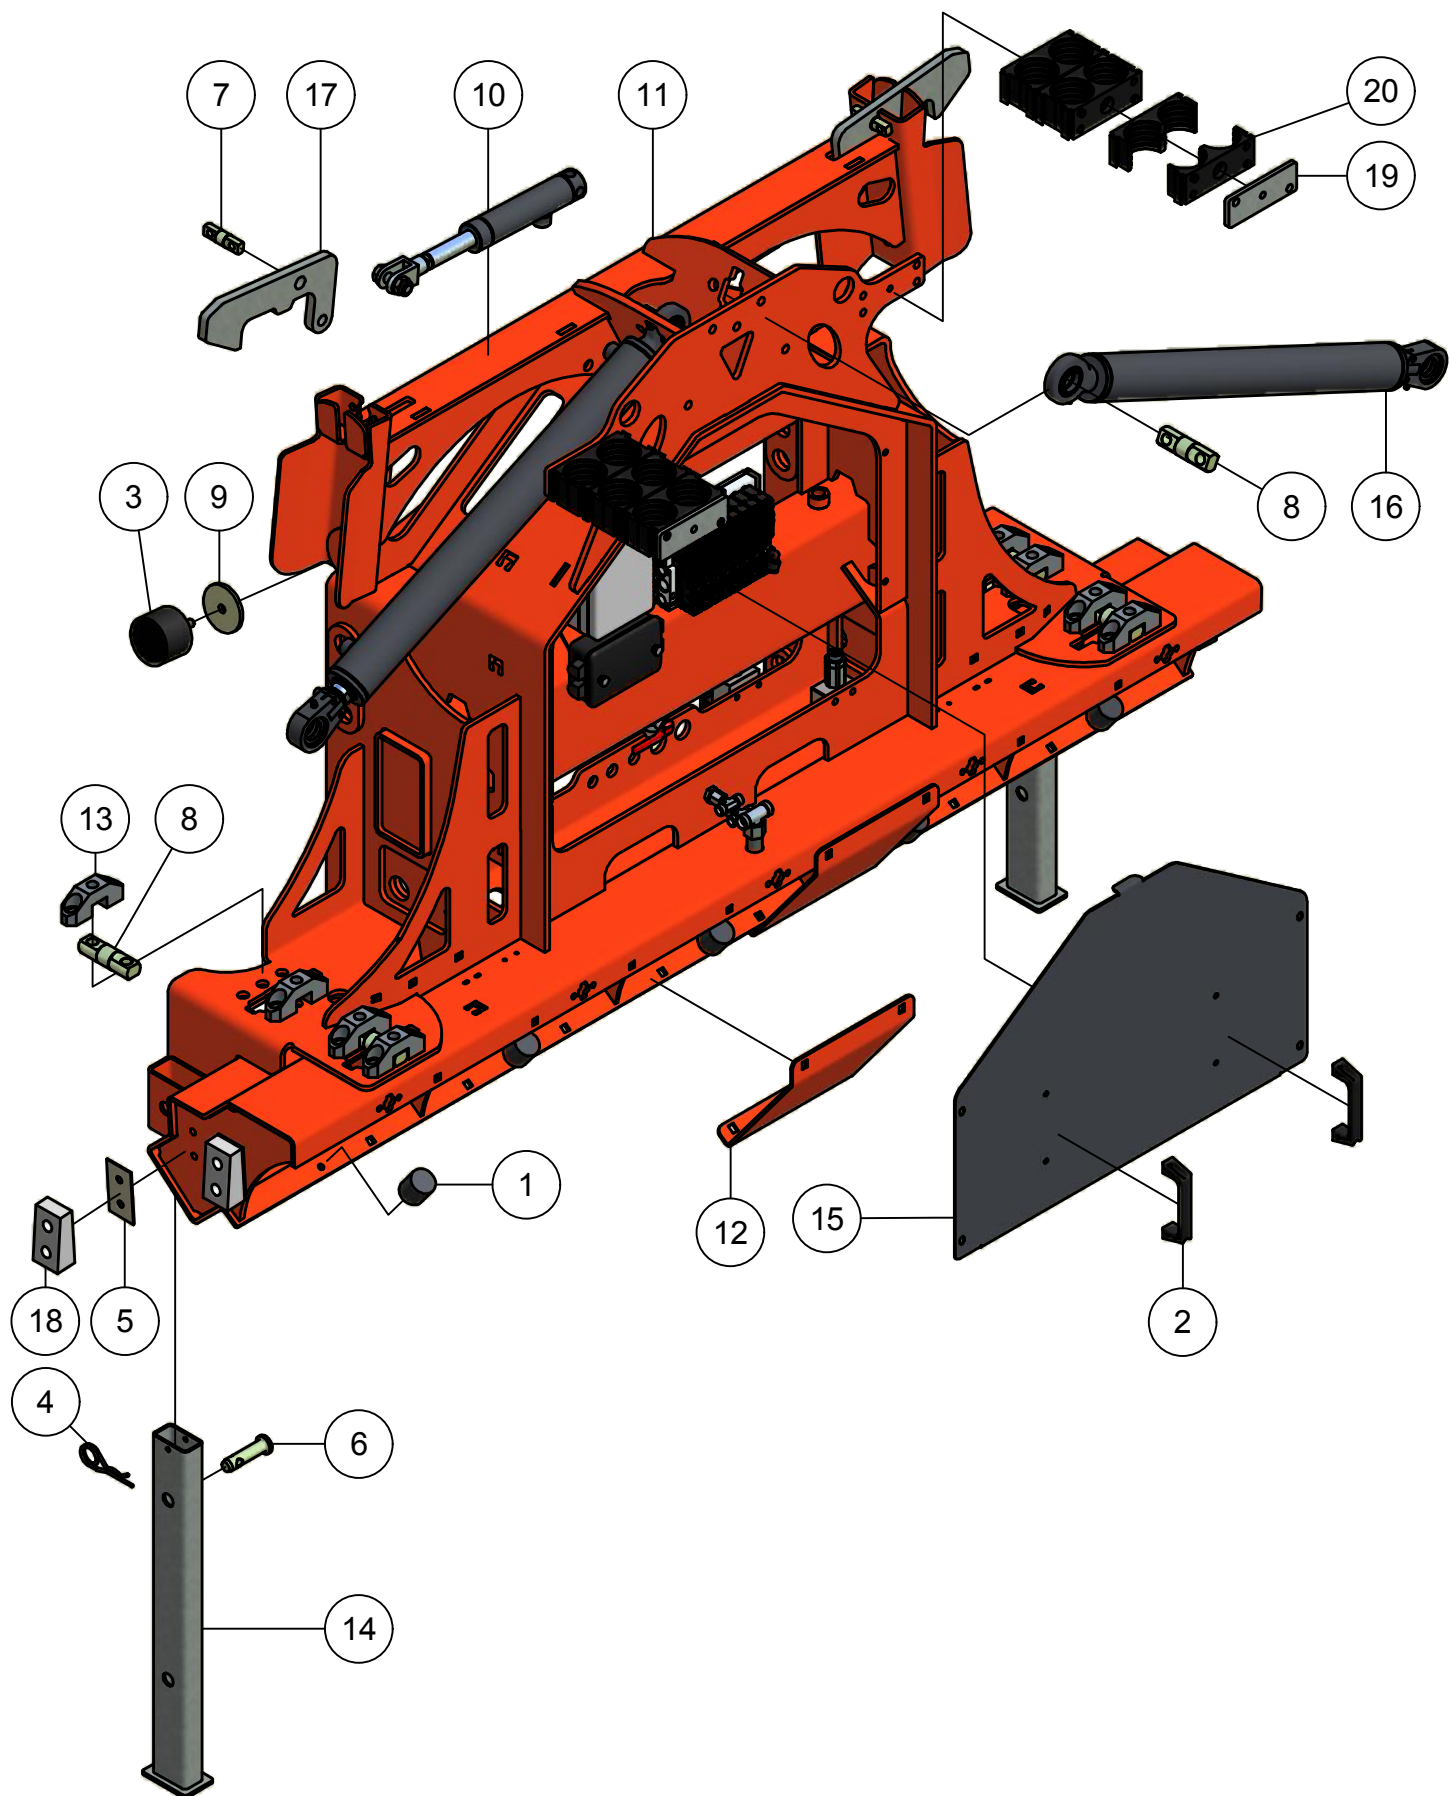

ONDERDELENBOEK

Spider SP6834

Serie no.: 338.0001 – 338.0012

Inhoudsopgave

	Pagina
01. Hoofdframe	5
01.01. Elektra-hydrauliek	7
01.02. Luchtafsluiting	9
01.03. Lichtbalk	11
01.04. Verdeler toebehoren	13
01.05. Verdeler	15
02. Opklaparm	19
02.01. Steunwiel	21
02.02. Schijfafscherming	23
03. Element	25
03.01. Pneumatic afsluiter	27
03.02. Kouterschijf	29
04. Toevoerdelen	
04.01. Toevoerslang 4"	31
04.02. Toevoerslang 5"	33
04.03. Doseringset	35

01. Hoofdframe

01. Stuklijst hoofdframe

Stukn.	Artikelnummer	Omschrijving	Aant.	Opmerking
1	121142	Trillingsdemper \varnothing 40x40 type E	5	
2	121977	Beugelgreep	2	
3	122311	Trillingsdemper \varnothing 75x51	1	
4	123205	Borgveer 4mm dubbel	2	
5	339.01.051	Vulplaat wig	4	
6	125710	Pen \varnothing 19x76	2	
7	200.20.070	Oplegpen 20x70	2	
8	200.30.100	Oplegpen 30x100	6	
9	310.01.013	Sluitring \varnothing 75x6	1	
10	327.05.005	Remcilinder met gaffel \varnothing 16x32	2	
11	338.01.001	Hoofdframe Spider 6,8m	1	
12	338.01.005	Frame verstevigingsplaat	2	
13	338.01.006	Brugstuk oplegpen \varnothing 30	8	
14	338.01.008	Steunpoot L=600mm	2	
15	338.01.009	Afschermplaat SP6834	1	
16	338.04.001	Opklapcilinder D35/60-562	2	Afdichtset: 123275
17	339.01.017	Borghaak	2	
18	339.01.045	Wig klein HMPE	4	
19	339.03.037	Contrastrip L=140	2	
20	339.03.039	Kunststof slangklem	12	