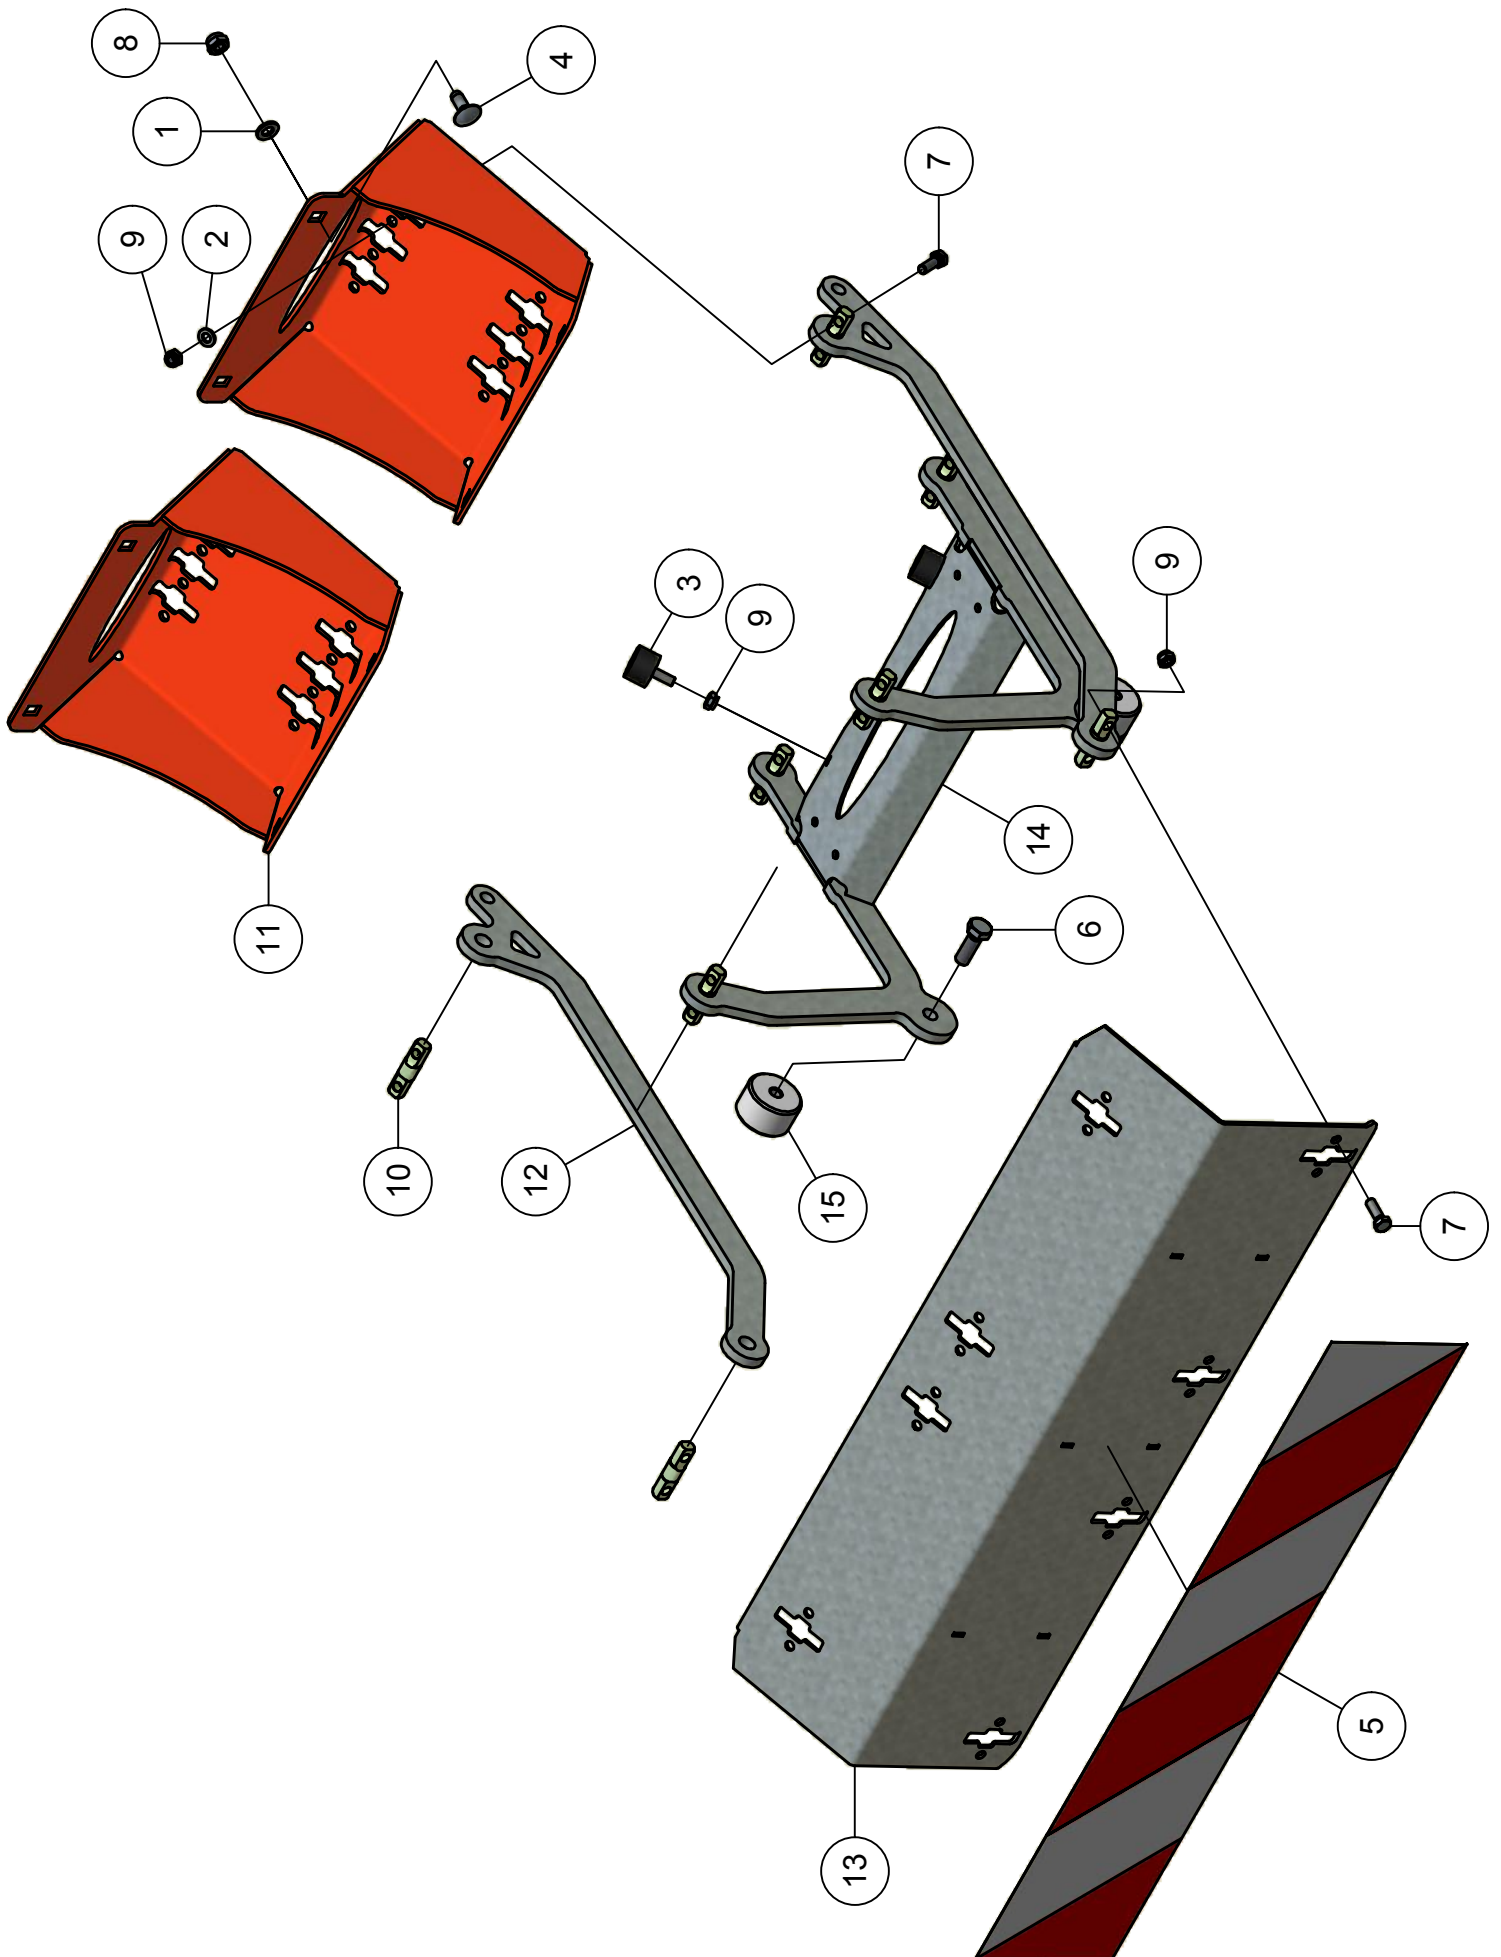

02.02. Stuklijst schijfafscherming

Stukn.	Artikelnummer	Omschrijving	Aant.	Opmerking
1	121179	Sluitring M10 DIN125A ELVZ	8	
2	121203	Sluitring M8 DIN125A ELVZ	8	
3	121514	Trillingsdemper ø30x20 type D	2	
4	122035	Slotbout M10x25 DIN603 ELVZ kl.8.8	8	
5	122472	Reflektiemarkeringsticker(set l+r)	1	
6	122768	Bout M12x35 DIN933 ELVZ	2	
7	122830	Bout M8x25 DIN933 ELVZ	16	
8	122937	Moer M10ZB DIN985 ELVZ	8	
9	122967	Moer M8ZB DIN985 ELVZ	18	
10	200.15.060	Oplegpen 15x60	8	
11	338.02.003	Bevestiging schijfafscherming	2	
12	338.02.004	Hevel	2	
13	339.01.033	Afschermplaat elementen	1	
14	339.01.034	Hevel brugstuk	1	
15	339.01.043	Geleider blok	2