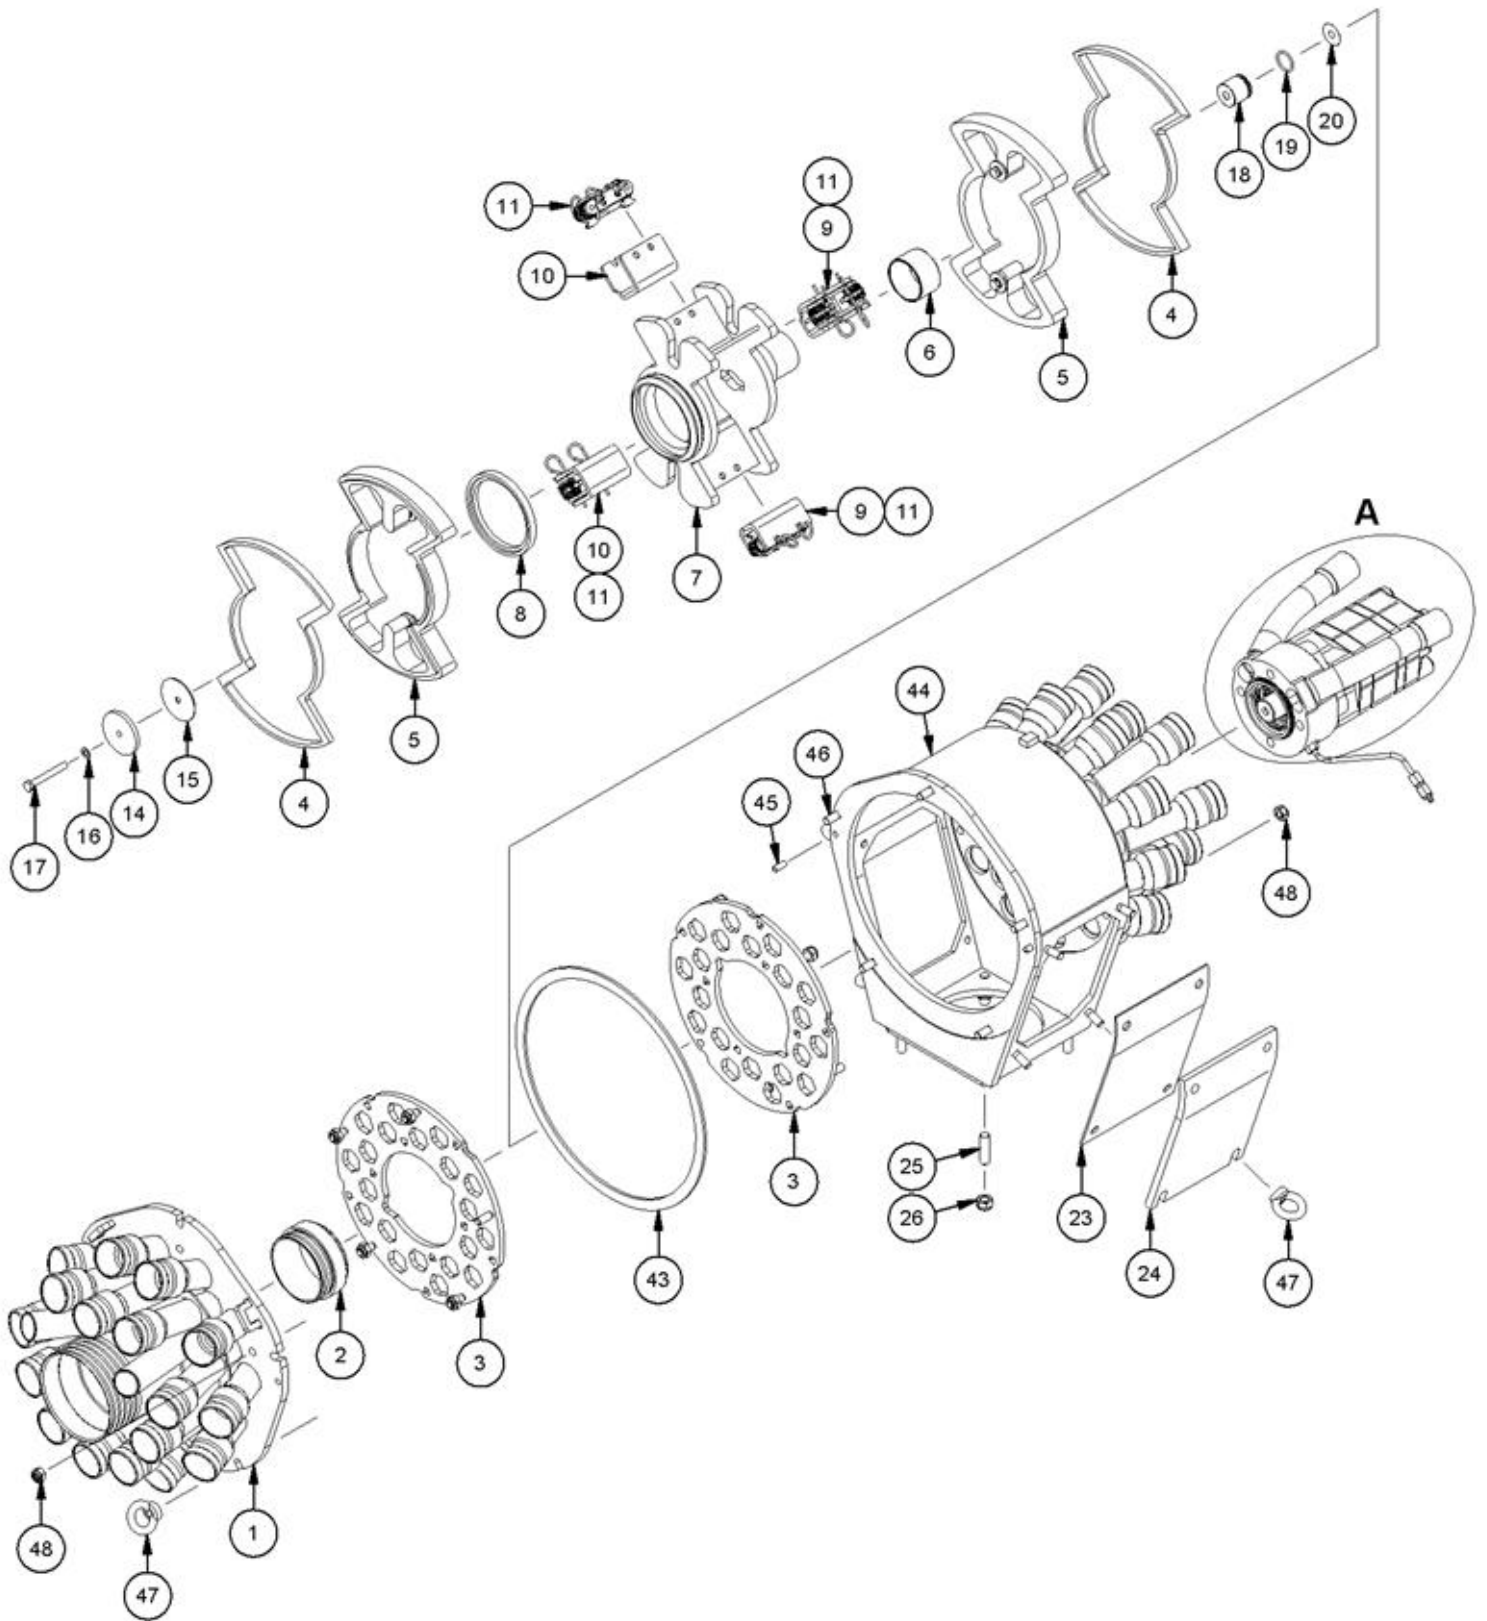

01.03. Stuklijst lichtbalk

Stukn.	Artikelnummer	Omschrijving	Aant.	Opmerking
1	122462	Lamp links	1	
2	122463	Lamp rechts	1	
3	122465	Markeringslamp rechts	1	
4	122466	Markeringslamp links	1	
5	122470	Kabel met bajonetaansluiting links	1	
6	122471	Kabel met bajonetaansluiting rechts	1	
7	122472	Reflektiemarkeringsticker(set l+r)	1	
8	122727	Bout M20x80 DIN931 ELVZ	2	
9	122950	Moer M20ZB DIN985 ELVZ	2	
10	123205	Borgveer 4mm dubbel	2	
11	125365	Driehoekbord	1	
12	125366	Strip voor bord	1	
13	125367	Steun voor bord	1	
14	125710	Pen ø19x76	2	
15	338.01.002	Lichtbalk bevestiging	2	
16	338.01.003	Lichtbalk SP6834	1	
17	338.01.007	Steunpoot L=550mm	2	

01.04. Verdeler toebehoren

01.04. Stuklijst verdeler toebehoren

Stukn.	Artikelnummer	Omschrijving	Aant.	Opmerking
1	122011	Afsluiter 6" vierkantflens	1	
2	122016	Cilinder afsluiter EW 6"	1	Optie
3	122112	Vierkantpakking 6"	3	
4	124905	Slangklem RVS	4	
5	124906	Slangklem RVS	34	
6	124990	PVC-slang blank p/mtr	(1)	
7	125515	Omdop zwart 30x8mm L100mm	1	
8	125970	Exa-cut verdeler ECL40 DN50	1	Zie pagina: 15 - 18
9	126047	Afsluitstop verdeler	6	
10	200.04.001	Schouten bemesterslang ø51mm p/mtr	(1)	Rollengte: 50mtr
11	338.03.001	Verdelersteun	1	
12	338.03.002	Slangsteun hoofdframe	1	
13	338.03.003	Contrastrip 3-voudig	2	
14	338.03.004	Trekhevel	1	
15	338.03.005	Hendel afsluiterbediening	1	
16	339.03.039	Kunststof slangklem	24	