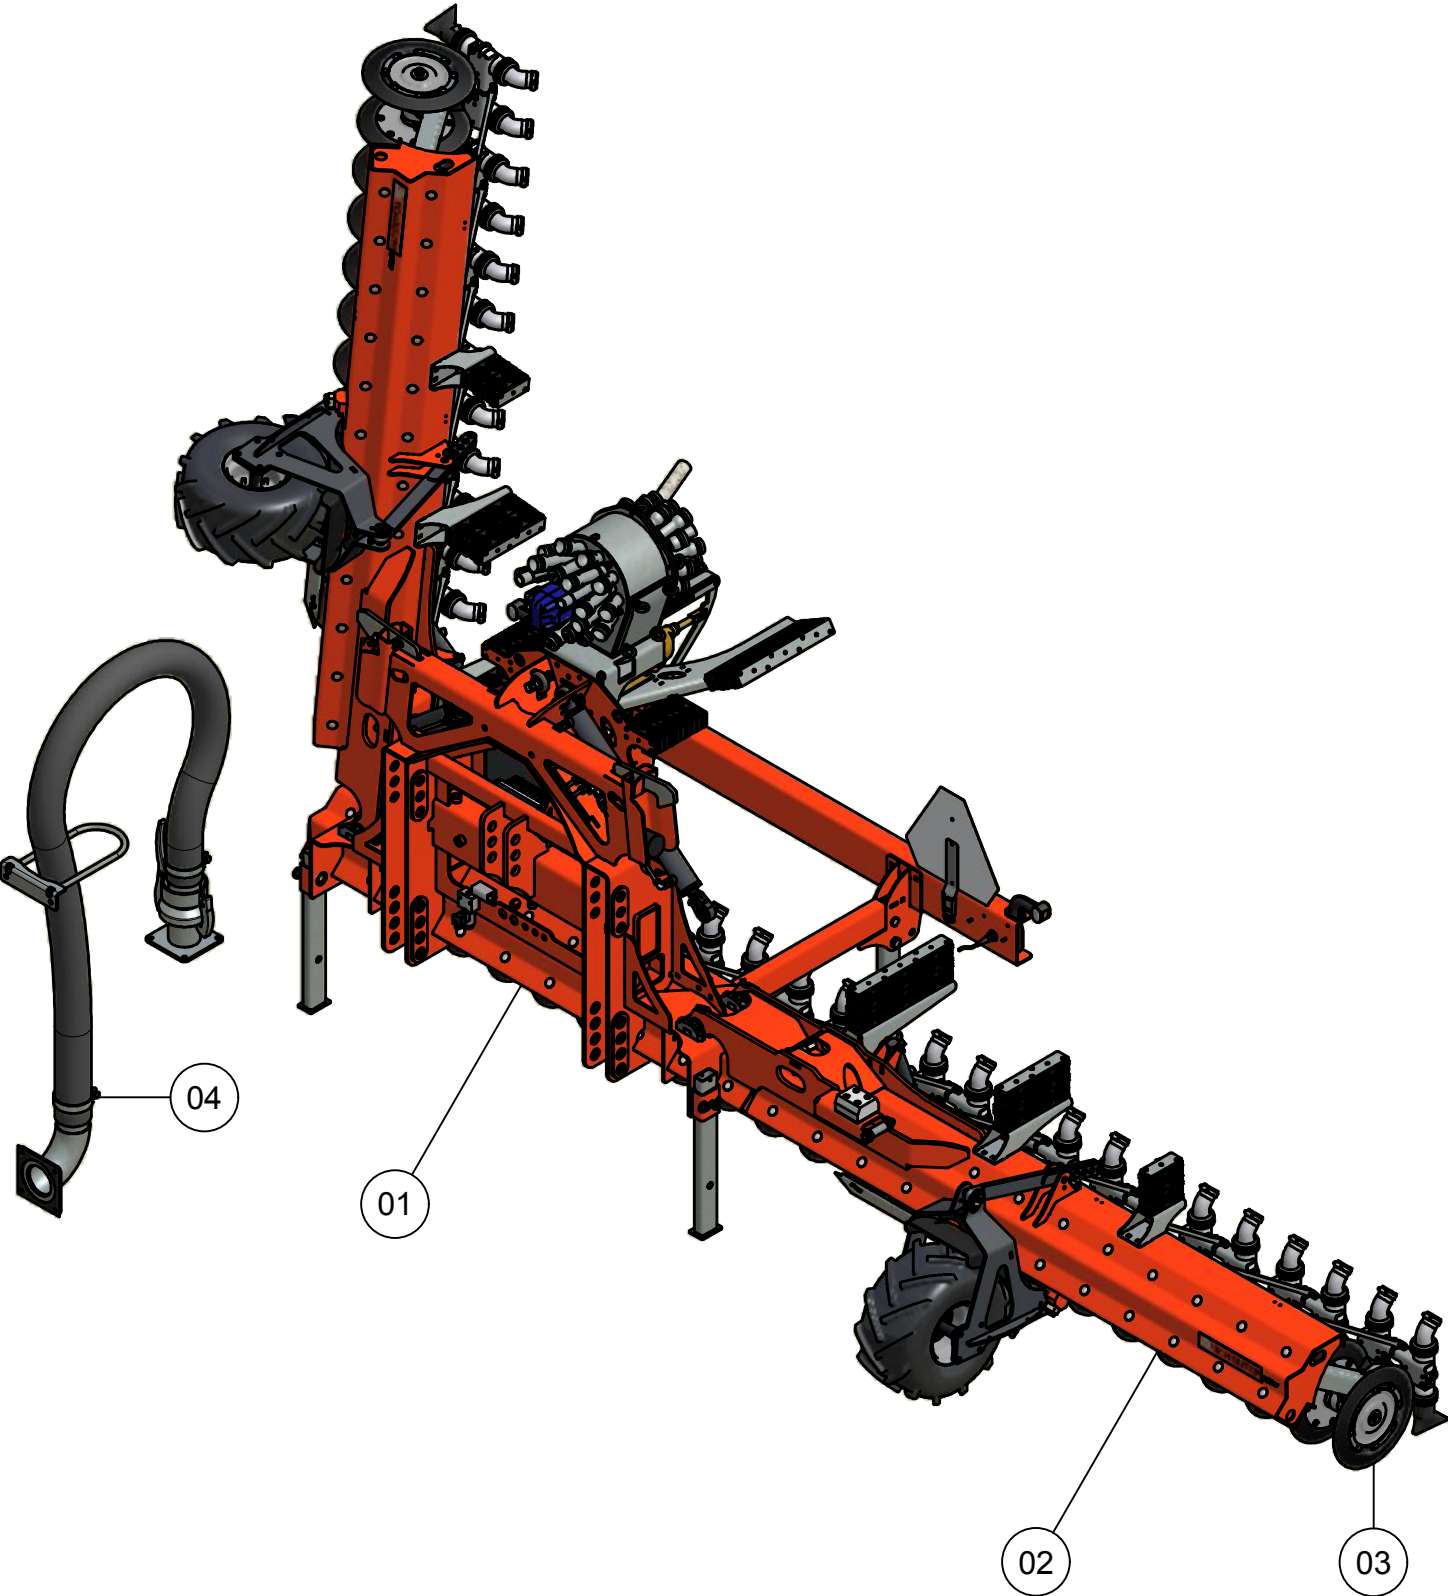

ONDERDELENBOEK

Spider SP6834

Serie no.: 338.0001 – 338.0012

Inhoudsopgave

	Pagina
01. Hoofdframe	5
01.01. Elektra-hydrauliek	7
01.02. Luchtafsluiting	9
01.03. Lichtbalk	11
01.04. Verdeler toebehoren	13
01.05. Verdeler	15
02. Opklaparm	19
02.01. Steunwiel	21
02.02. Schijfafscherming	23
03. Element	25
03.01. Pneumatic afsluiter	27
03.02. Kouterschijf	29
04. Toevoerdelen	
04.01. Toevoerslang 4"	31
04.02. Toevoerslang 5"	33
04.03. Doseringset	35

01. Hoofdframe

01. Stuklijst hoofdframe

Stukn.	Artikelnummer	Omschrijving	Aant.	Opmerking
1	121142	Trillingsdemper \varnothing 40x40 type E	5	
2	121977	Beugelgreep	2	
3	122311	Trillingsdemper \varnothing 75x51	1	
4	123205	Borgveer 4mm dubbel	2	
5	339.01.051	Vulplaat wig	4	
6	125710	Pen \varnothing 19x76	2	
7	200.20.070	Oplegpen 20x70	2	
8	200.30.100	Oplegpen 30x100	6	
9	310.01.013	Sluitring \varnothing 75x6	1	
10	327.05.005	Remcilinder met gaffel \varnothing 16x32	2	
11	338.01.001	Hoofdframe Spider 6,8m	1	
12	338.01.005	Frame verstevigingsplaat	2	
13	338.01.006	Brugstuk oplegpen \varnothing 30	8	
14	338.01.008	Steunpoot L=600mm	2	
15	338.01.009	Afschermplaat SP6834	1	
16	338.04.001	Opklapcilinder D35/60-562	2	Afdichtset: 123275
17	339.01.017	Borghaak	2	
18	339.01.045	Wig klein HMPE	4	
19	339.03.037	Contrastrip L=140	2	
20	339.03.039	Kunststof slangklem	12	