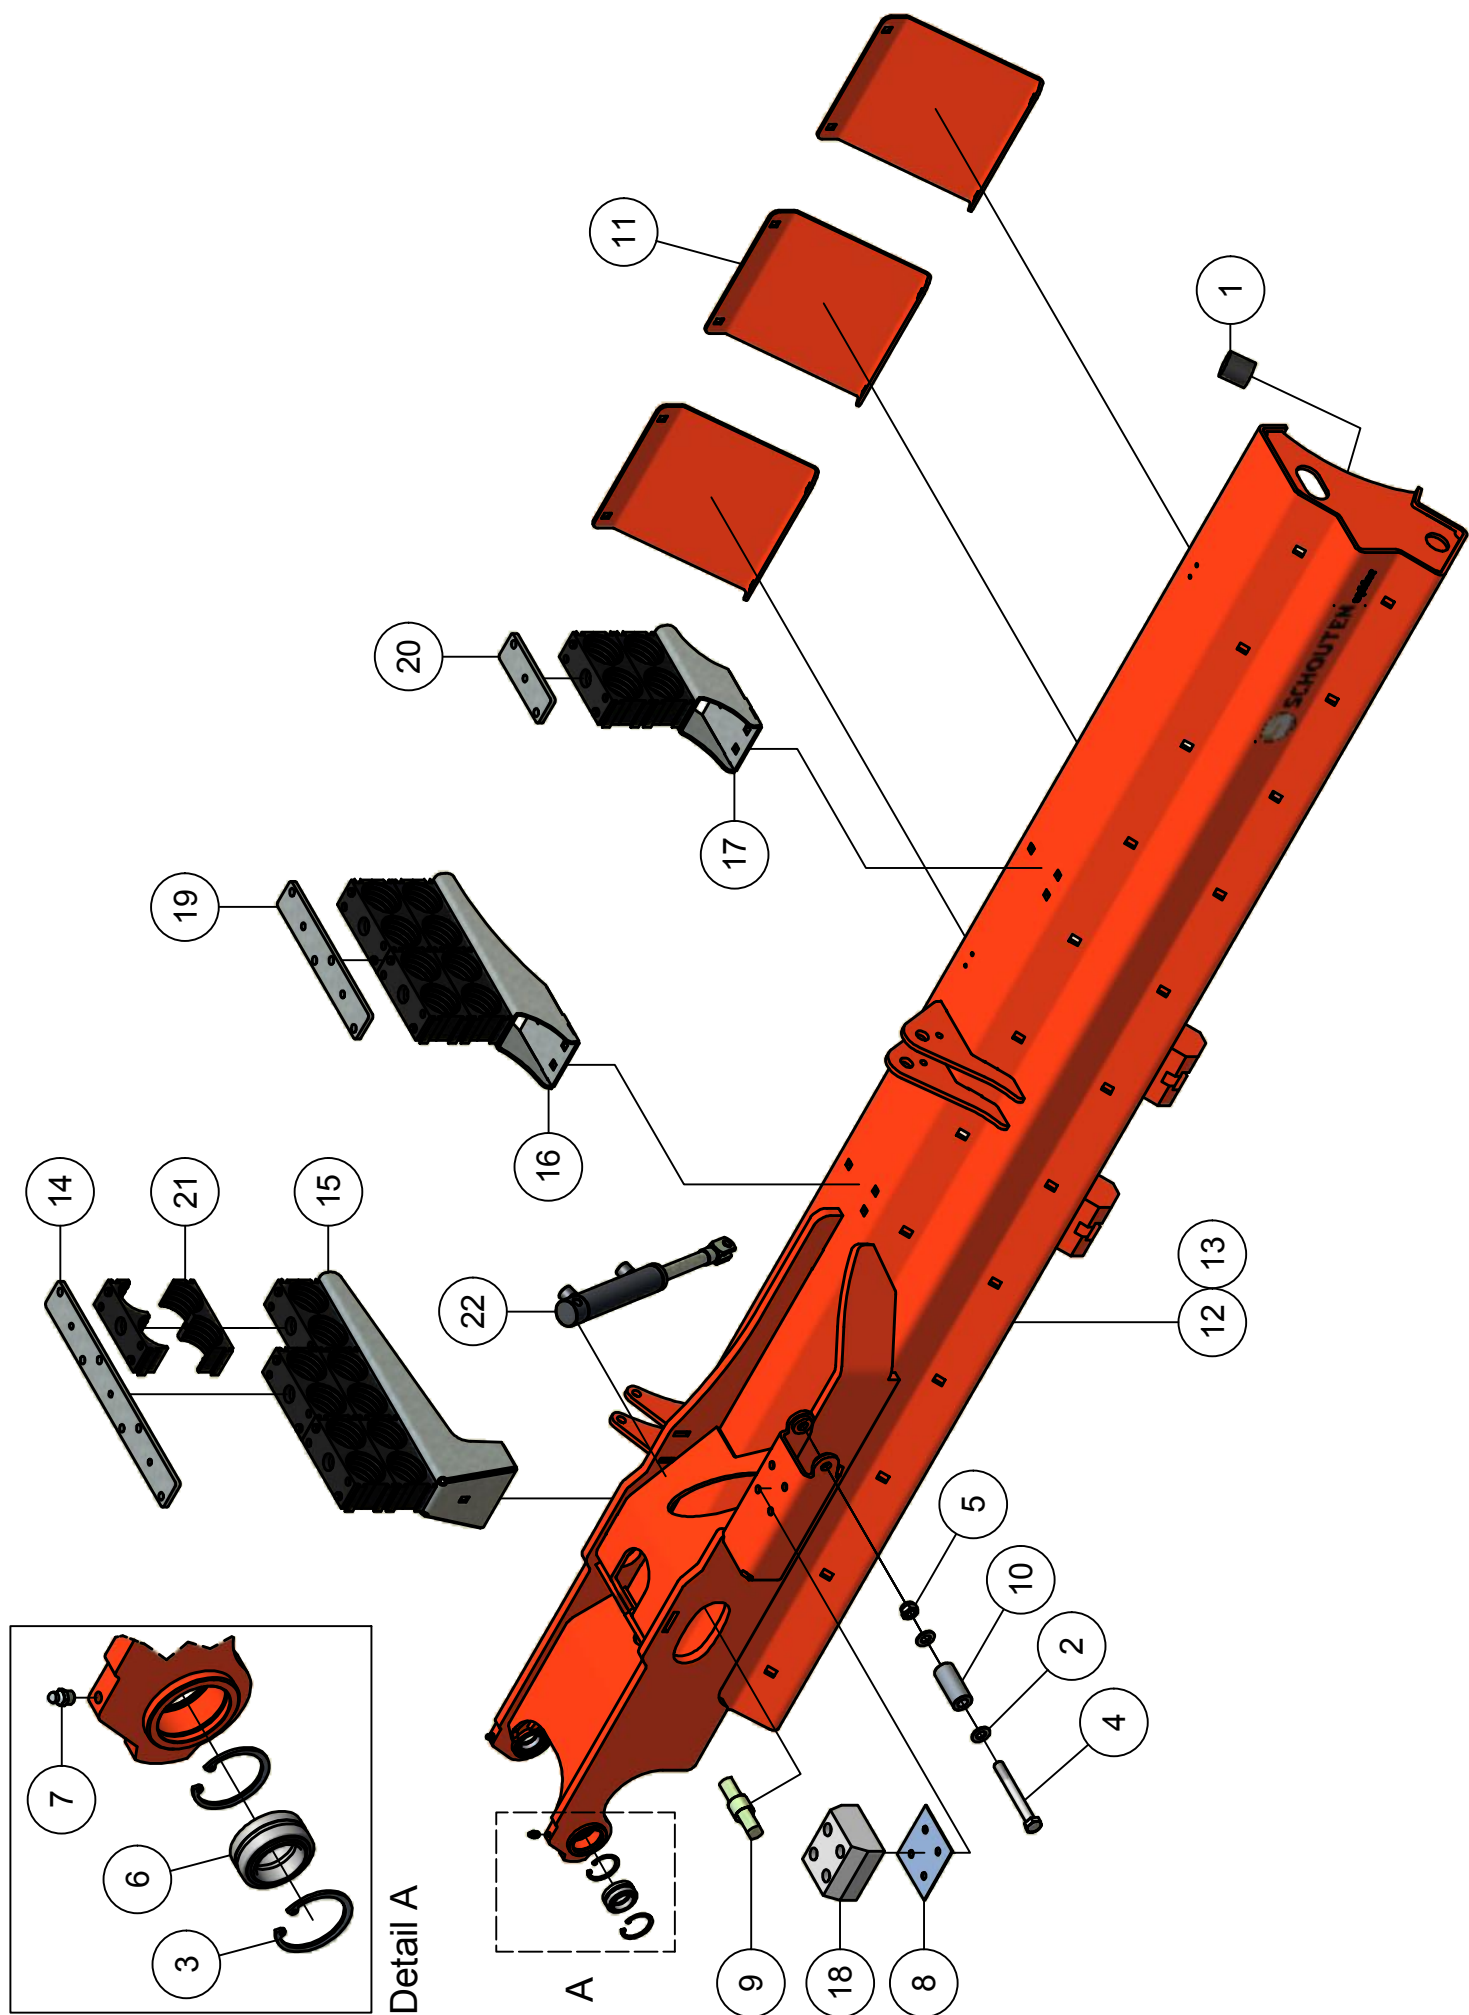

01. Hoofdframe

01. Stuklijst hoofdframe

Stukn.	Artikelnummer	Omschrijving	Aant.	Opmerking
1	121142	Trillingsdemper \varnothing 40x40 type E	5	
2	121977	Beugelgreep	2	
3	122311	Trillingsdemper \varnothing 75x51	1	
4	123205	Borgveer 4mm dubbel	2	
5	339.01.051	Vulplaat wig	4	
6	125710	Pen \varnothing 19x76	2	
7	200.20.070	Oplegpen 20x70	2	
8	200.30.100	Oplegpen 30x100	6	
9	310.01.013	Sluitring \varnothing 75x6	1	
10	327.05.005	Remcilinder met gaffel \varnothing 16x32	2	
11	338.01.001	Hoofdframe Spider 6,8m	1	
12	338.01.005	Frame verstevigingsplaat	2	
13	338.01.006	Brugstuk oplegpen \varnothing 30	8	
14	338.01.008	Steunpoot L=600mm	2	
15	338.01.009	Afschermplaat SP6834	1	
16	338.04.001	Opklapcilinder D35/60-562	2	Afdichtset: 123275
17	339.01.017	Borghaak	2	
18	339.01.045	Wig klein HMPE	4	
19	339.03.037	Contrastrip L=140	2	
20	339.03.039	Kunststof slangklem	12	

02. Opklaparm

02. Stuklijst opklaparm

Stukn.	Artikelnummer	Omschrijving	Aant.	Opmerking
1	121142	Trillingsdemper ø40x40 type E	6	
2	121186	Sluitring M14 DIN125A ELVZ	2	
3	121884	Seegerring huis 47	4	
4	122686	Bout M14x120 DIN931 ELVZ	1	
5	122943	Moer M14ZB DIN985 ELVZ	1	
6	123591	Stangkoplager	2	
7	123688	Vetnippel	2	
8	339.01.052	Vulplaat borgblok	1	
9	200.30.100	Oplegpen 30x100	1	
10	311.01.015	Bus opklapborging	1	
11	338.01.005	Frame verstevigingsplaat	3	
12	338.02.001	Opklaparm 6,8m links	1	
13	338.02.002	Opklaparm 6,8m rechts	1	
14	338.03.003	Contrastrip 3-voudig	1	
15	338.03.006	Slangsteun 3-voudig	1	
16	338.03.007	Slangsteun 2-voudig	1	
17	338.03.008	Slangsteun-enkelvoudig	1	
18	339.01.018	Vangblok HMPE	1	
19	339.03.035	Contrastrip L=280	1	
20	339.03.037	Contrastrip L=140	1	
21	339.03.039	Kunststof slangklem	24	
22	339.05.003	Opklapcil. elementafsch. D20/30-95	1	Afdichtset: 125660