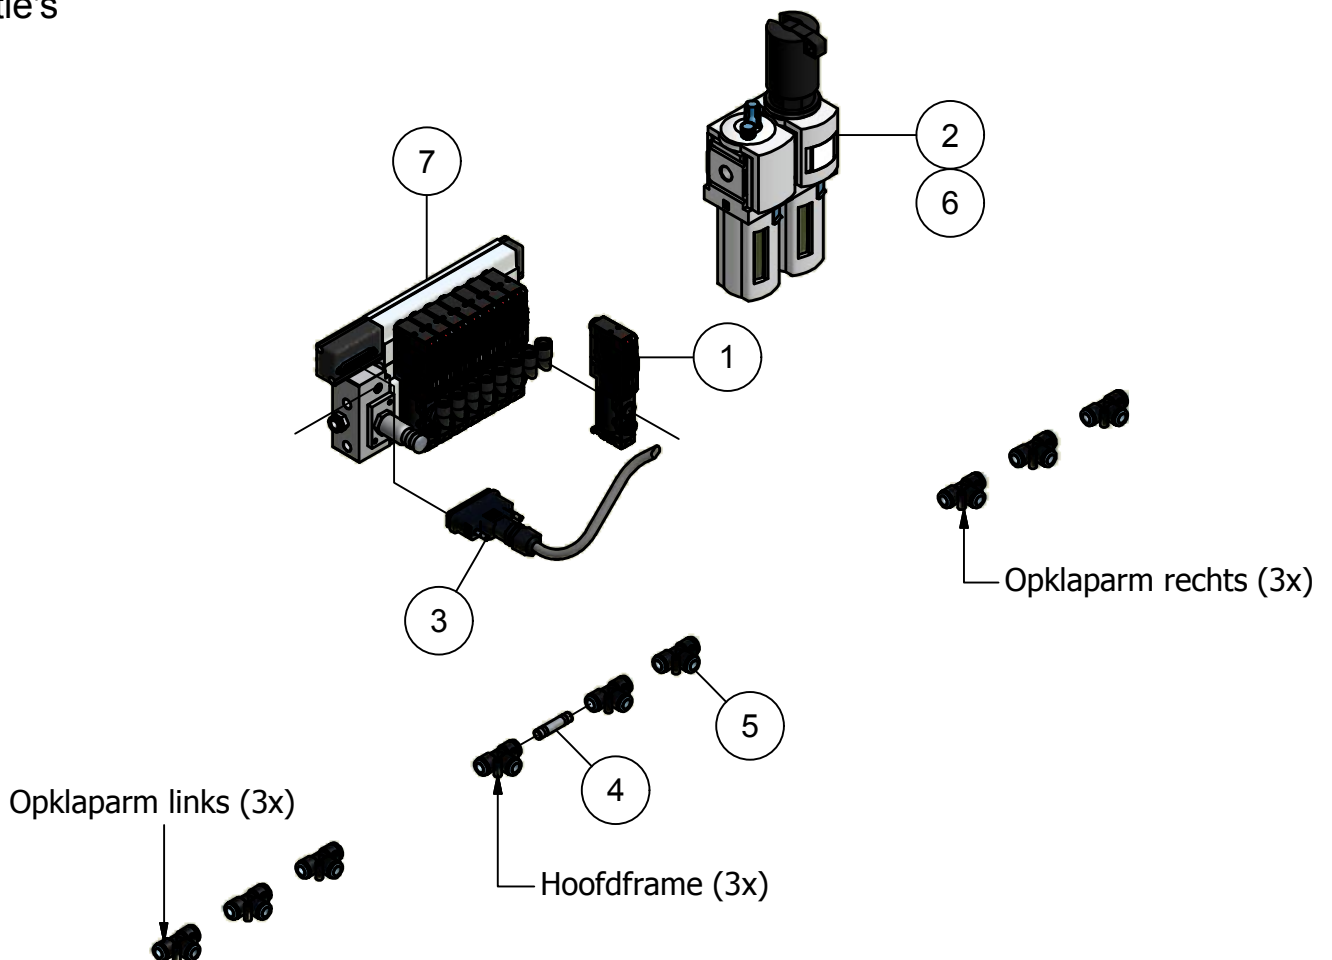

01. Hoofdframe

01. Stuklijst hoofdframe

Stukn.	Artikelnummer	Omschrijving	Aant.	Opmerking
1	121142	Trillingsdemper \varnothing 40x40 type E	5	
2	121977	Beugelgreep	2	
3	122311	Trillingsdemper \varnothing 75x51	1	
4	123205	Borgveer 4mm dubbel	2	
5	339.01.051	Vulplaat wig	4	
6	125710	Pen \varnothing 19x76	2	
7	200.20.070	Oplegpen 20x70	2	
8	200.30.100	Oplegpen 30x100	6	
9	310.01.013	Sluitring \varnothing 75x6	1	
10	327.05.005	Remcilinder met gaffel \varnothing 16x32	2	
11	338.01.001	Hoofdframe Spider 6,8m	1	
12	338.01.005	Frame verstevigingsplaat	2	
13	338.01.006	Brugstuk oplegpen \varnothing 30	8	
14	338.01.008	Steunpoot L=600mm	2	
15	338.01.009	Afschermplaat SP6834	1	
16	338.04.001	Opklapcilinder D35/60-562	2	Afdichtset: 123275
17	339.01.017	Borghaak	2	
18	339.01.045	Wig klein HMPE	4	
19	339.03.037	Contrastrip L=140	2	
20	339.03.039	Kunststof slangklem	12	

Detail A

01.01. Stuklijst elektra-hydrauliek

Stukn.	Artikelnummer	Omschrijving	Aant.	Opmerking
1	121068	Schakelkast 122x120x55mm	1	
2	121898	Relais 12V	1	
3	122233	Veiligheidsventiel 1/4" 2-6b	1	
4	122460	Verdeeldoos 32-polig	1	
5	122515	Stekker 7-polig Aluminium	1	
6	122516	Stekker 4-polig	1	
7	122517	Stekker 7-polig	1	
8	122519	Steeksokkel 9-polig	1	
9	123122	Turck inductieve sensor NPN	1	
10	123213	2/2 klep 3/8" NC 12Vdc	1	
11	123514	Smooterugslagklep 3/8"	2	
12	123749	Terugslagklep 1/2" Festo	1	
13	123993	Kogelkraan 1/2" bi-bu	1	
14	125150	Luchtsnelkoppeling rood wagenuitv.	1	
15	125245	Gestuurde terugslagklep 3/8"	2	
16	125247	Enkelgestuurde terugslagklep 1/4"	1	
17	125254	Volgordeklep 3/8"	1	

01.02. Luchtafsluiting

1 Sectie

5 Sectie's

01.02. Stuklijst luchtafsluiting

1 Sectie				
Stukn.	Artikelnummer	Omschrijving	Aant.	Opmerking
1	124211	Reduceerventiel	1	N.v.t. bij perslucht van vacuümpomp
2	124645	Insteeknippel Festo Haaks 1/4-10mm	17	
3	125341	Afsluitdop	1	
4	125343	Afsluitdop	2	
5	126090	3/2 Luchtventiel	1	
6	126096	Koppeling 15L-1/2NPT	3	
7	309.09.012	Manifold 6 uitgangen	3	