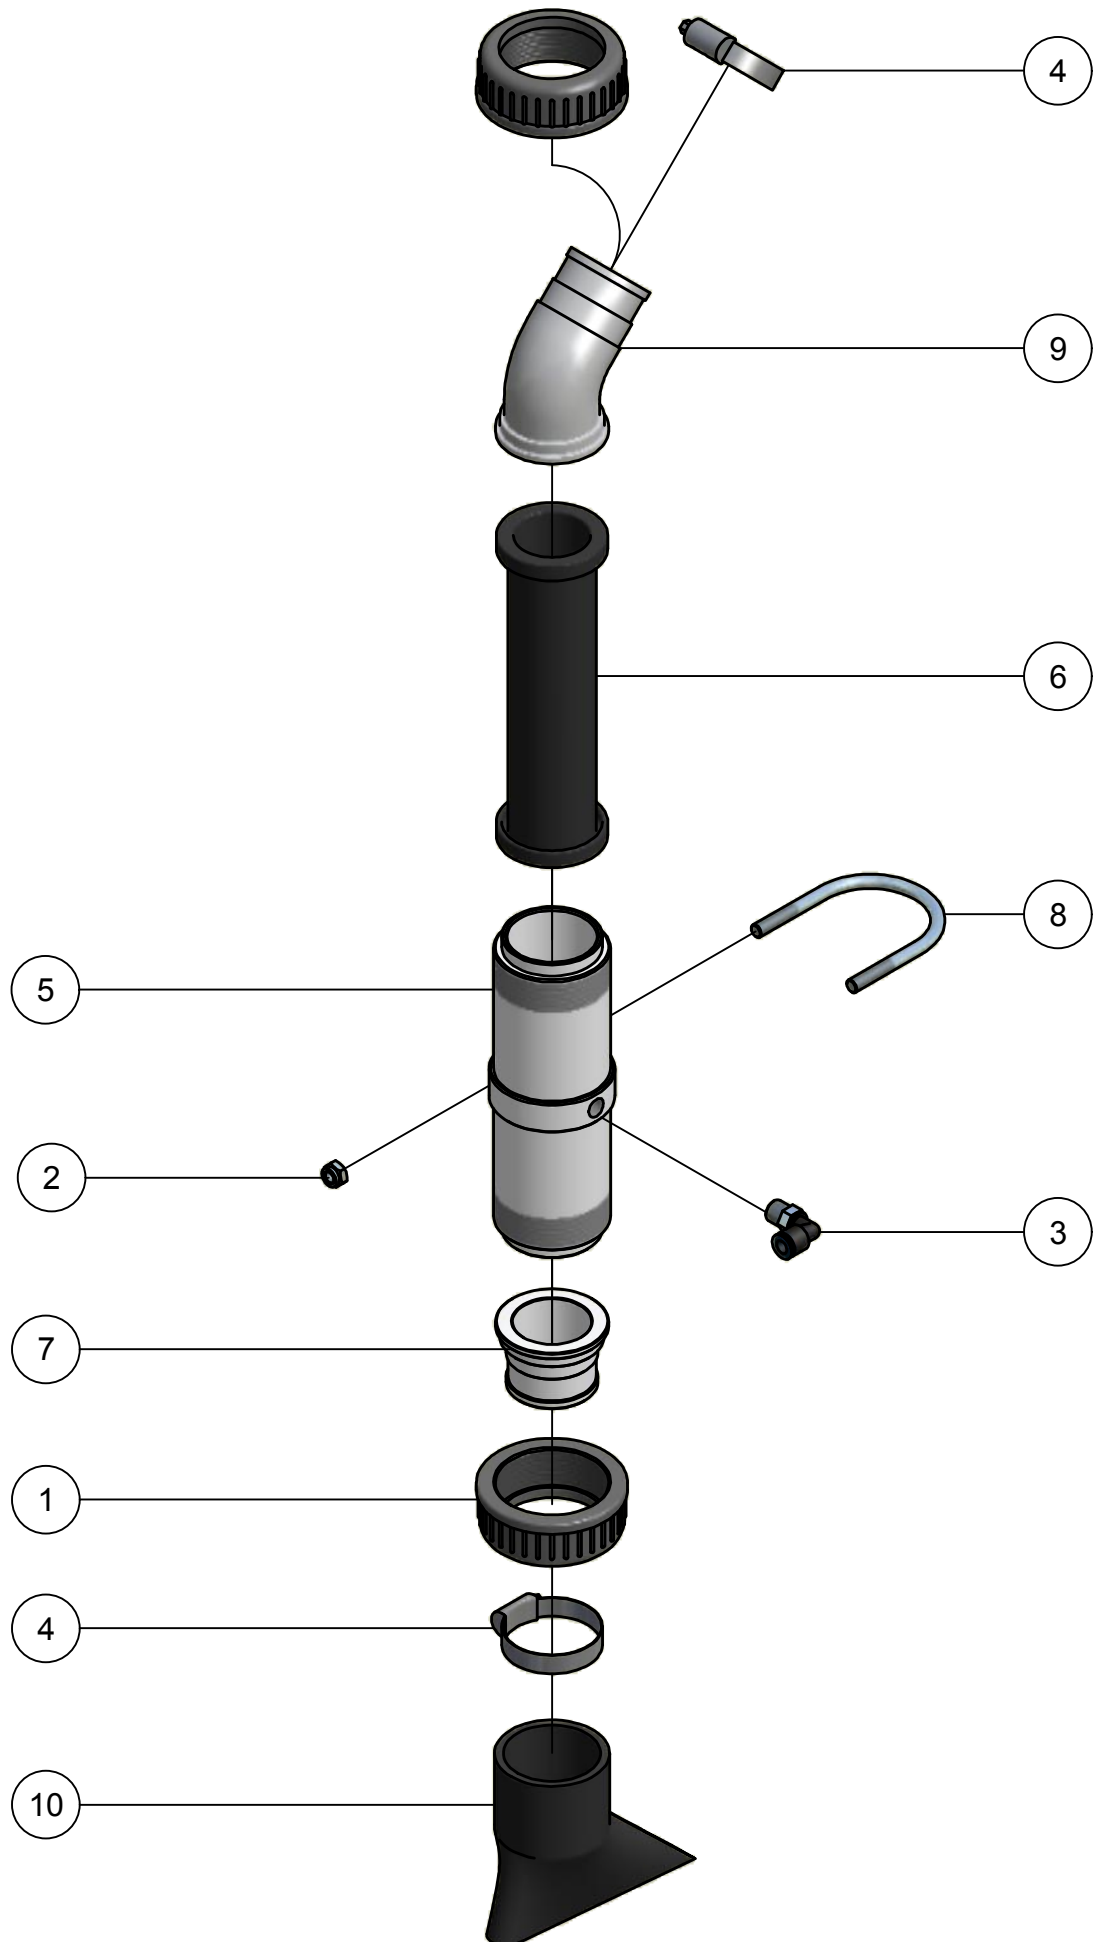

03.01. Stuklijst pneumatic afsluiter

Stukn.	Artikelnummer	Omschrijving	Aant.	Opmerking
1	121350	Moer PVC	2	
2	122969	Moer M8ZB DIN985 RVS	2	
3	124646	Insteeknippel Festo Haaks 1/4-8mm	1	
4	124906	Slangklem RVS	2	
5	309.09.014	Luchtafsluiterbuis	1	
6	309.09.015	Rubbervoering luchtafsluiter	1	
7	309.09.016	Kraagtule 51mm	1	
8	309.09.018	Klembeugel M8 ø65mm RVS304	1	
9	309.09.019	Kraagtule 45° ø50,5mm	1	
10	311.02.009	Uitlooprubber	1